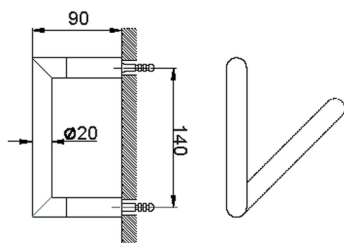

Porta rolo ACCESORIOS BAÑO_SI090400

MODELO **SI090400**

Porta rolo

ACABADOS DISPONIBLES

-  **21** 21 Cromo
-  **2B** 2B Níquel Brillo
-  **2F** 2F Níquel Cepillado
-  **2P** 2P Oro rosa
-  **2Q** 2Q Black Titanium
-  **40** 40 Negro Mate
-  **4Q** 4Q Blanco Mate

CARACTERÍSTICAS

Porta rollo ACCESORIOS BAÑO_SI090400

SI090400

<https://es.huberitalia.com/porta-rollo-accesorios-bano-si090400>

2026-06-10