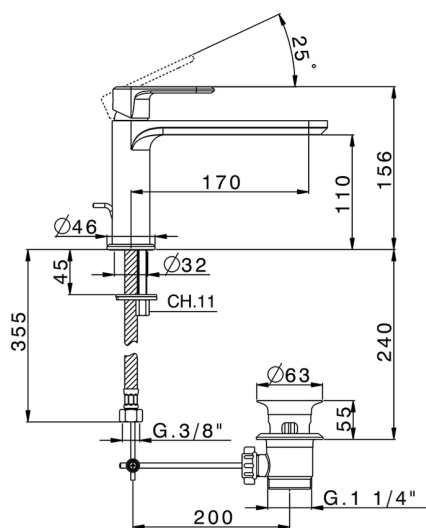

Lavabo monomando LEVITY_LY001510

MODELO **LY001510**

Lavabo monomando, con desagüe automático
1"1/4, latiguillos acero G.3/8"

ACABADOS DISPONIBLES

-  **21** 21 Cromo
-  **2B** 2B Níquel Brillo
-  **2F** 2F Níquel Cepillado
-  **40** 40 Negro Mate
-  **4Q** 4Q Blanco Mate

CARACTERÍSTICAS

Recambio Cartucho **ZZ96550000**

Cartucho Monomando 25 mm

2024-09-19