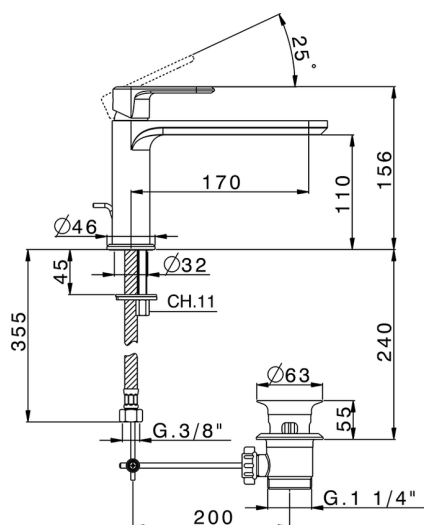

Lavabo monomando LEVITY_LY001510

MODELO **LY001510**

Lavabo monomando, con desagüe automático
1"1/4, latiguillos acero G.3/8"

ACABADOS DISPONIBLES

-  **21** 21 Cromo
-  **2B** 2B Níquel Brillo
-  **2F** 2F Níquel Cepillado
-  **40** 40 Negro Mate
-  **4Q** 4Q Blanco Mate

CARACTERÍSTICAS

Recambio Cartucho **ZZ96550000**

Cartucho Monomando 25 mm

2024-09-19