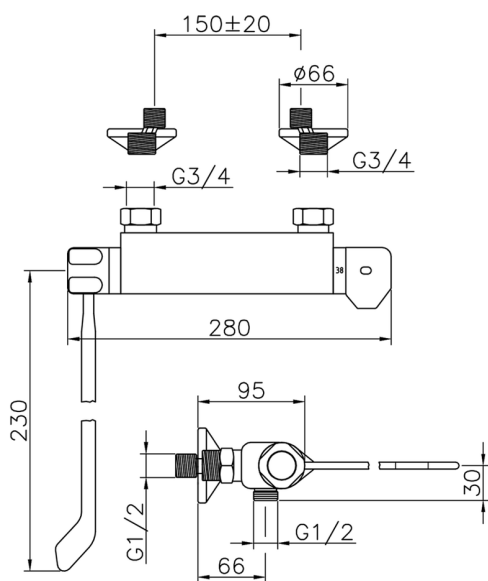

Ducha termostática COLECTIVIDAD_CLT01030

MODELO **CLT01030**

Ducha termostática, sin conjunto ducha, conexión para flexible 1/2" M, con palanca clinica

ACABADOS DISPONIBLES

21 21 Cromo

CARACTERÍSTICAS

Recambio Cartucho **24.04A.PP**

Cartucho Termostático Plus P 8X20

Termostático

El Termostático Huber es tu gestor personal del agua, ayudándote a manejar, controlar y ahorrar agua y energía.

2024-11-21