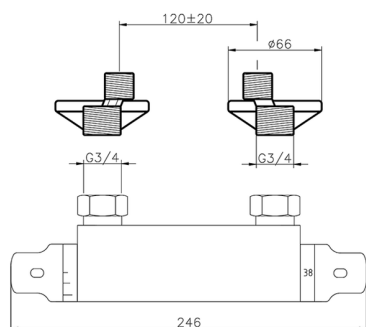

Ducha termostática CLINIC&TECHNICAL_109P.01H.

MODELO **109P.01H.**

Ducha termostática, sin conjunto ducha, entre-ejes 120 mm

ACABADOS DISPONIBLES

CR CR Cromo

CARACTERÍSTICAS

Recambio Cartucho **24.04A.PP**

Cartucho Termostático Plus P 8X20