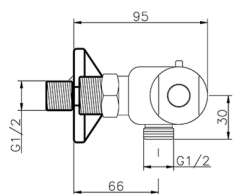

Ducha termostática CLINIC&TECHNICAL_109P.01H.

MODELO **109P.01H.**

Ducha termostática, sin conjunto ducha, entre-ejes 120 mm

ACABADOS DISPONIBLES

CR CR Cromo

CARACTERÍSTICAS

Recambio Cartucho **24.04A.PP**

Cartucho Termostático Plus P 8X20