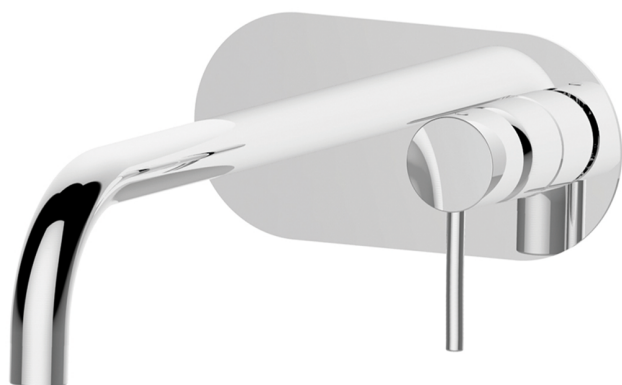

## Parte externa monomando lavabo de pared NUOVA KIRUNA\_K2005511

MODELO **K2005511**

Parte externa monomando lavabo de pared, sin parte empotrada, caño L.250 mm, para art. Easy-Box ZB002450 y art. ZB025510

### ACABADOS DISPONIBLES

-  **21** 21 Cromo
-  **26** 26 Cobre Viejo
-  **2F** 2F Níquel Cepillado
-  **2W** 2W Oro Cepillado
-  **40** 40 Negro Mate
-  **4Q** 4Q Blanco Mate

### CARACTERÍSTICAS

Instalación **Empotrado**  
 Empotrado 1 **ZB002450**

## Parte empotrada monomando lavabo de pared Easy-Box EMPOTRADO\_ZB002450

MODELO **ZB002450**

Parte empotrada monomando lavabo de pared Easy-Box, con caja de protección, sin parte externa

ACABADOS DISPONIBLES