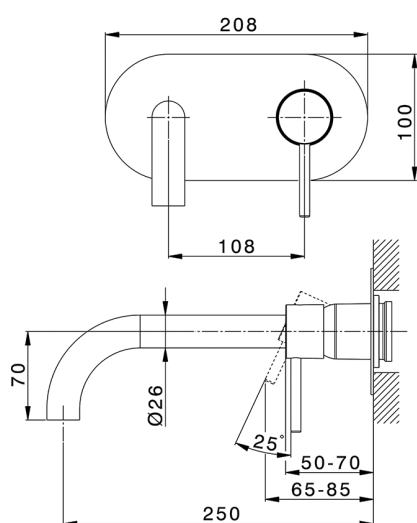

## Parte externa monomando lavabo de pared NUOVA KIRUNA\_K2005511

MODELO **K2005511**

Parte externa monomando lavabo de pared, sin parte empotrada, caño L.250 mm, para art. Easy-Box ZB002450 y art. ZB025510

### CARACTERÍSTICAS

Instalación **Empotrado**  
 Empotrado 1 **ZB002450**

## Parte empotrada monomando lavabo de pared Easy-Box EMPOTRADO\_ZB002450

MODELO **ZB002450**

Parte empotrada monomando lavabo de pared Easy-Box, con caja de protección, sin parte externa

ACABADOS DISPONIBLES

CARACTERÍSTICAS

Empotrado **1**  
 Recambio Cartucho **ZZ95409000**  
**Cartucho Monomando 35 mm**

Piastra/Plate/Plaque/Platte/Placa

2-3mm: XX 56-76

10mm: XX 48-68