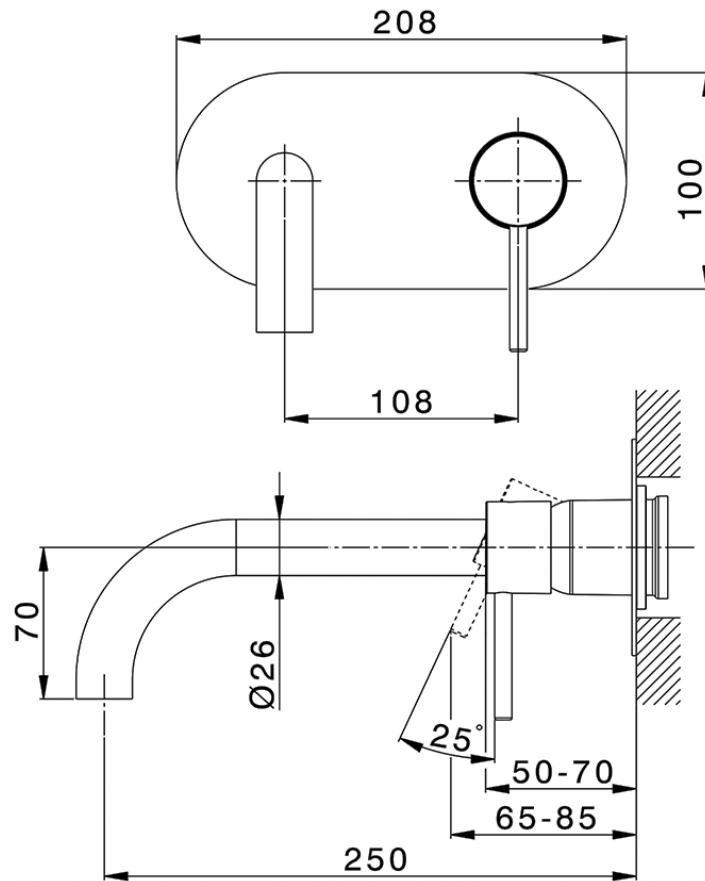

## Parte esterna monomando lavabo de pared NUOVA KIRUNA\_K2005511

K2005511

<https://es.huberitalia.com/parte-externa-monomando-lavabo-de-pared-nuova-kiruna-k2005511>

Piastra/Plate/Plaque/Platte/Placa

2-3mm: XX 56-76

10mm: XX 48-68