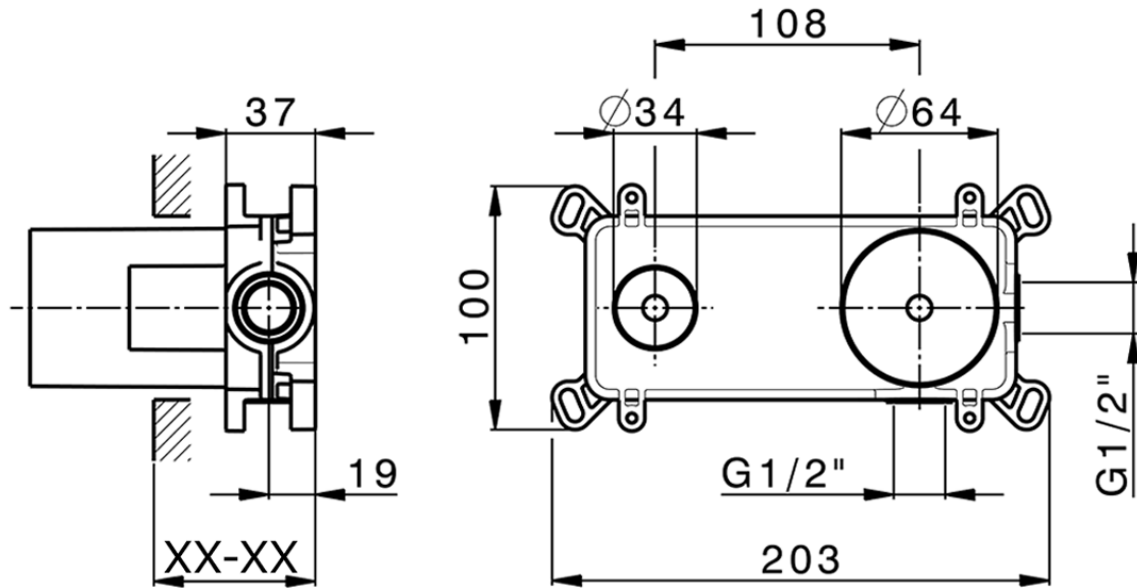

## Parte esterna monomando lavabo de pared NUOVA KIRUNA\_K2005511

K2005511

<https://es.huberitalia.com/parte-externa-monomando-lavabo-de-pared-nuova-kiruna-k2005511>

Piastra/Plate/Plaque/Platte/Placa

2-3mm: XX 56-76

10mm: XX 48-68