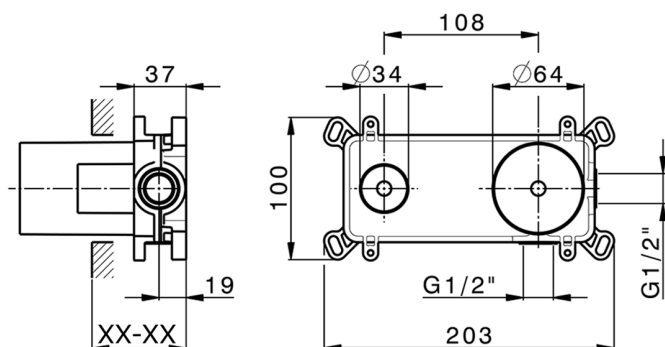

Parte externa monomando lavabo de pared NUOVA KIRUNA_K2005511

MODELO **K2005511**

Parte externa monomando lavabo de pared, sin parte empotrada, caño L.250 mm, para art. Easy-Box ZB002450 y art. ZB025510

Parte empotrada monomando lavabo de pared Easy-Box EMPOTRADO_ZB002450

MODELO **ZB002450**

Parte empotrada monomando lavabo de pared Easy-Box, con caja de protección, sin parte externa

ACABADOS DISPONIBLES

CARACTERÍSTICAS

Empotrado **1**
 Recambio Cartucho **ZZ95409000**
Cartucho Monomando 35 mm

Piastra/Plate/Plaque/Platte/Placa

2-3mm: XX 56-76

10mm: XX 48-68

EcoStop

La función EcoStop limita el caudal del agua aproximadamente el 50% de la salida máxima con una leve resistencia en la maneta. Basta con empujar ligeramente más allá de la mitad del tope sólo cuando se requiera la salida máxima de agua. Esto permitirá ahorrar hasta un 50% de agua.