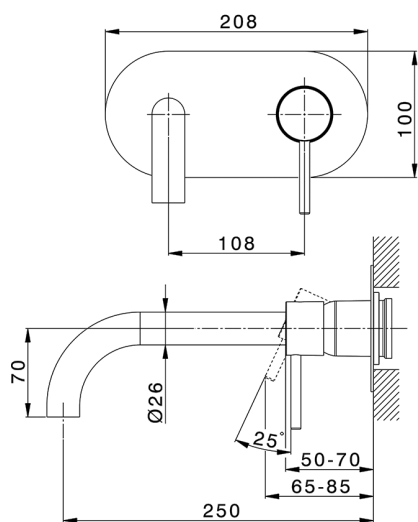

Parte externa monomando lavabo de pared NUOVA KIRUNA_K2005511

MODELO **K2005511**

Parte externa monomando lavabo de pared, sin parte empotrada, caño L.250 mm, para art. Easy-Box ZB002450 y art. ZB025510

ACABADOS DISPONIBLES

-  **21** 21 Cromo
-  **26** 26 Cobre Viejo
-  **2F** 2F Níquel Cepillado
-  **2W** 2W Oro Cepillado
-  **40** 40 Negro Mate
-  **4Q** 4Q Blanco Mate

CARACTERÍSTICAS

Instalación **Empotrado**
 Empotrado 1 **ZB002450**

Parte empotrada monomando lavabo de pared Easy-Box EMPOTRADO_ZB002450

MODELO **ZB002450**

Parte empotrada monomando lavabo de pared Easy-Box, con caja de protección, sin parte externa

ACABADOS DISPONIBLES

CARACTERÍSTICAS

Empotrado **1**
 Recambio Cartucho **ZZ95409000**
Cartucho Monomando 35 mm

Piastra/Plate/Plaque/Platte/Placa

2-3mm: XX 56-76

10mm: XX 48-68

EcoStop

La función EcoStop limita el caudal del agua aproximadamente el 50% de la salida máxima con una leve resistencia en la maneta. Basta con empujar ligeramente más allá de la mitad del tope sólo cuando se requiera la salida máxima de agua. Esto permitirá ahorrar hasta un 50% de agua.