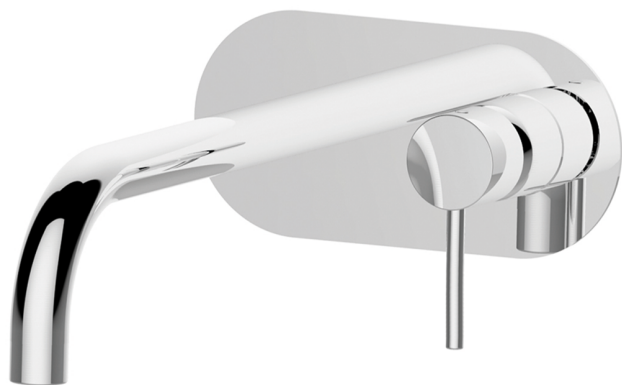

Parte externa monomando lavabo de pared NUOVA KIRUNA_K2005511

MODELO **K2005511**

Parte externa monomando lavabo de pared, sin parte empotrada, caño L.250 mm, para art. Easy-Box ZB002450 y art. ZB025510

ACABADOS DISPONIBLES

-  **21** 21 Cromo
-  **26** 26 Cobre Viejo
-  **2F** 2F Níquel Cepillado
-  **2W** 2W Oro Cepillado
-  **40** 40 Negro Mate
-  **4Q** 4Q Blanco Mate

CARACTERÍSTICAS

Instalación **Empotrado**
 Empotrado 1 **ZB002450**

Parte empotrada monomando lavabo de pared Easy-Box EMPOTRADO_ZB002450

MODELO **ZB002450**

Parte empotrada monomando lavabo de pared Easy-Box, con caja de protección, sin parte externa

ACABADOS DISPONIBLES

CARACTERÍSTICAS

Empotrado **1**
 Recambio Cartucho **ZZ95409000**
Cartucho Monomando 35 mm

Piastra/Plate/Plaque/Platte/Placa

2-3mm: XX 56-76

10mm: XX 48-68

EcoStop

La función EcoStop limita el caudal del agua aproximadamente el 50% de la salida máxima con una leve resistencia en la maneta. Basta con empujar ligeramente más allá de la mitad del tope sólo cuando se requiera la salida máxima de agua. Esto permitirá ahorrar hasta un 50% de agua.