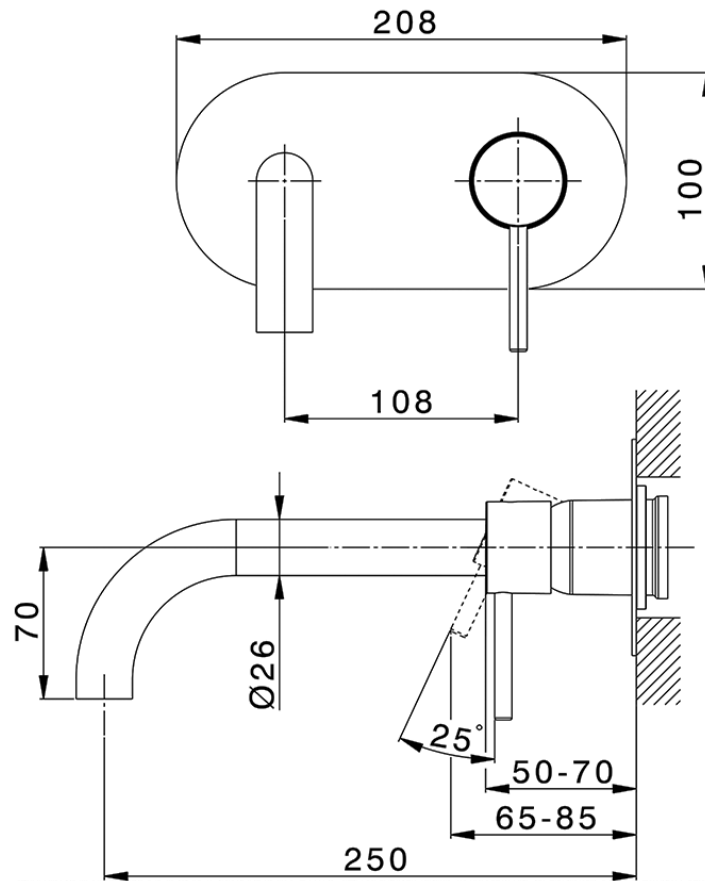

Parte esterna monomando lavabo de pared NUOVA KIRUNA\_K2005511

K2005511

<https://es.huberitalia.com/parte-externa-monomando-lavabo-de-pared-nuova-kiruna-k2005511>

Piastra/Plate/Plaque/Platte/Placa

2-3mm: XX 56-76

10mm: XX 48-68