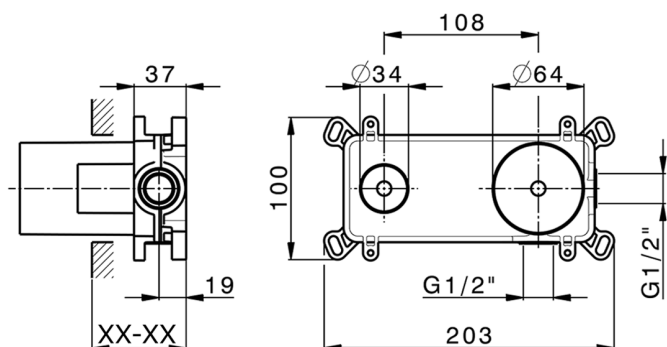

Parte externa monomando lavabo de pared NUOVA KIRUNA_K2005511

MODELO **K2005511**

Parte externa monomando lavabo de pared, sin parte empotrada, caño L.250 mm, para art. Easy-Box ZB002450 y art. ZB025510

Parte empotrada monomando lavabo de pared Easy-Box EMPOTRADO_ZB002450

MODELO **ZB002450**

Parte empotrada monomando lavabo de pared Easy-Box, con caja de protección, sin parte externa

ACABADOS DISPONIBLES

CARACTERÍSTICAS

Empotrado **1**
 Recambio Cartucho **ZZ95409000**
Cartucho Monomando 35 mm

Piastra/Plate/Plaque/Platte/Placa

2-3mm: XX 56-76

10mm: XX 48-68

EcoStop

La función EcoStop limita el caudal del agua aproximadamente el 50% de la salida máxima con una leve resistencia en la maneta. Basta con empujar ligeramente más allá de la mitad del tope sólo cuando se requiera la salida máxima de agua. Esto permitirá ahorrar hasta un 50% de agua.