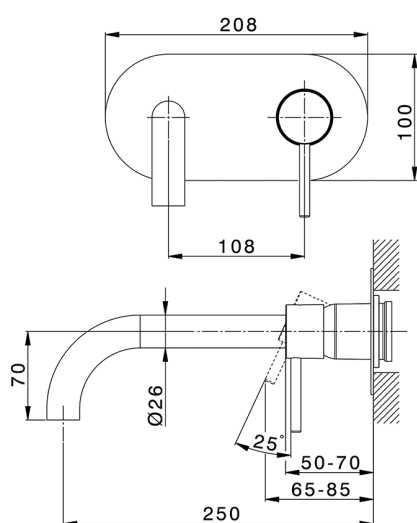

Parte externa monomando lavabo de pared NUOVA KIRUNA_K2005511

MODELO **K2005511**

Parte externa monomando lavabo de pared, sin parte empotrada, caño L.250 mm, para art. Easy-Box ZB002450 y art. ZB025510

ACABADOS DISPONIBLES

-  **21** 21 Cromo
-  **26** 26 Cobre Viejo
-  **2F** 2F Níquel Cepillado
-  **2W** 2W Oro Cepillado
-  **40** 40 Negro Mate
-  **4Q** 4Q Blanco Mate

CARACTERÍSTICAS

Instalación **Empotrado**
 Empotrado 1 **ZB002450**

Parte empotrada monomando lavabo de pared Easy-Box EMPOTRADO_ZB002450

MODELO **ZB002450**

Parte empotrada monomando lavabo de pared Easy-Box, con caja de protección, sin parte externa

ACABADOS DISPONIBLES

CARACTERÍSTICAS

Empotrado **1**
 Recambio Cartucho **ZZ95409000**
Cartucho Monomando 35 mm

Piastra/Plate/Plaque/Platte/Placa

2-3mm: XX 56-76

10mm: XX 48-68

EcoStop

La función EcoStop limita el caudal del agua aproximadamente el 50% de la salida máxima con una leve resistencia en la maneta. Basta con empujar ligeramente más allá de la mitad del tope sólo cuando se requiera la salida máxima de agua. Esto permitirá ahorrar hasta un 50% de agua.