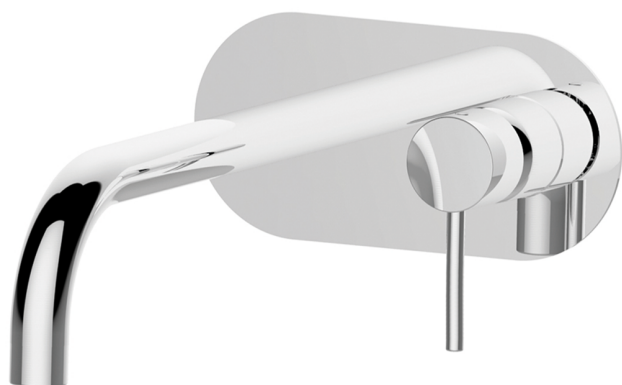

Parte externa monomando lavabo de pared NUOVA KIRUNA_K2005511

MODELO **K2005511**

Parte externa monomando lavabo de pared, sin parte empotrada, caño L.250 mm, para art. Easy-Box ZB002450 y art. ZB025510

ACABADOS DISPONIBLES

-  **21** 21 Cromo
-  **26** 26 Cobre Viejo
-  **2F** 2F Níquel Cepillado
-  **2W** 2W Oro Cepillado
-  **40** 40 Negro Mate
-  **4Q** 4Q Blanco Mate

CARACTERÍSTICAS

Instalación **Empotrado**
 Empotrado 1 **ZB002450**

Parte empotrada monomando lavabo de pared Easy-Box EMPOTRADO_ZB002450

MODELO **ZB002450**

Parte empotrada monomando lavabo de pared Easy-Box, con caja de protección, sin parte externa

ACABADOS DISPONIBLES

CARACTERÍSTICAS

Empotrado **1**
 Recambio Cartucho **ZZ95409000**
Cartucho Monomando 35 mm

Piastra/Plate/Plaque/Platte/Placa

2-3mm: XX 56-76

10mm: XX 48-68

EcoStop

La función EcoStop limita el caudal del agua aproximadamente el 50% de la salida máxima con una leve resistencia en la maneta. Basta con empujar ligeramente más allá de la mitad del tope sólo cuando se requiera la salida máxima de agua. Esto permitirá ahorrar hasta un 50% de agua.