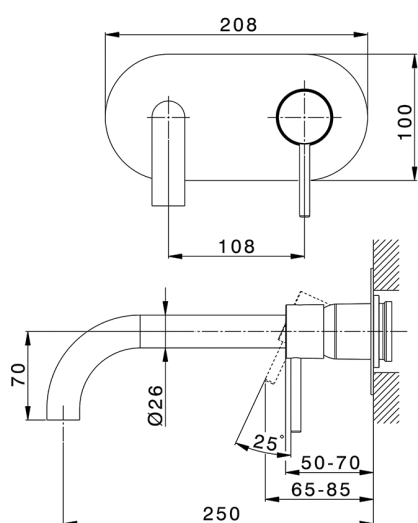

## Parte externa monomando lavabo de pared NUOVA KIRUNA\_K2005511

MODELO **K2005511**

Parte externa monomando lavabo de pared, sin parte empotrada, caño L.250 mm, para art. Easy-Box ZB002450 y art. ZB025510

### CARACTERÍSTICAS

Instalación **Empotrado**  
 Empotrado 1 **ZB002450**

## Parte empotrada monomando lavabo de pared Easy-Box EMPOTRADO\_ZB002450

MODELO **ZB002450**

Parte empotrada monomando lavabo de pared Easy-Box, con caja de protección, sin parte externa

ACABADOS DISPONIBLES

CARACTERÍSTICAS

Empotrado **1**  
 Recambio Cartucho **ZZ95409000**  
**Cartucho Monomando 35 mm**

Piastra/Plate/Plaque/Platte/Placa

2-3mm: XX 56-76

10mm: XX 48-68