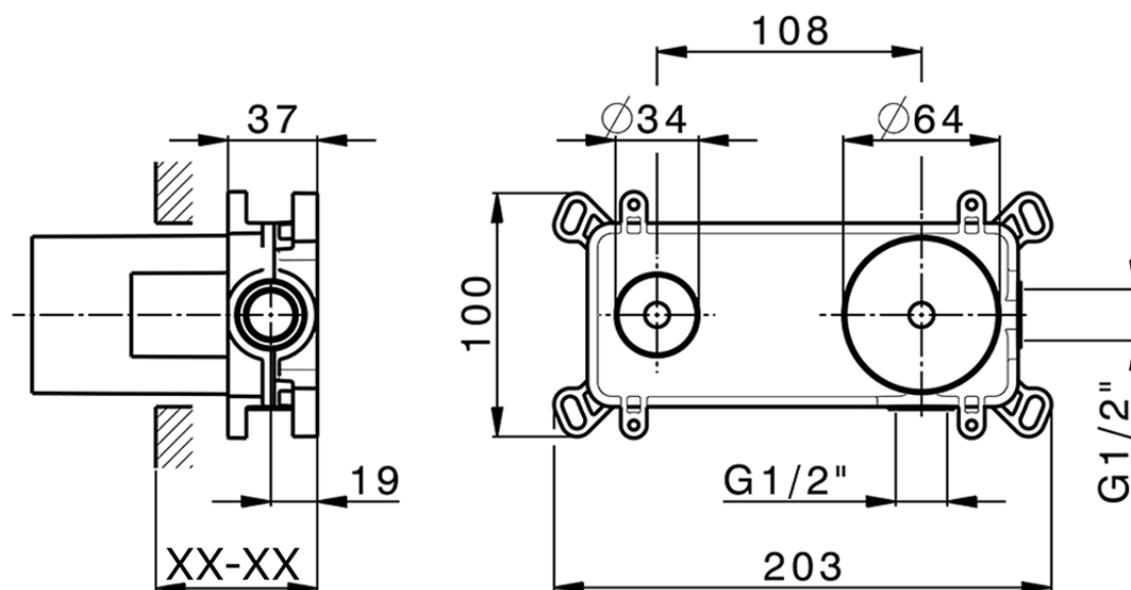

Parte esterna monomando lavabo de pared NUOVA KIRUNA_K2005511

K2005511

<https://es.huberitalia.com/parte-externa-monomando-lavabo-de-pared-nuova-kiruna-k2005511>

Piastra/Plate/Plaque/Platte/Placa

2-3mm: XX 56-76

10mm: XX 48-68