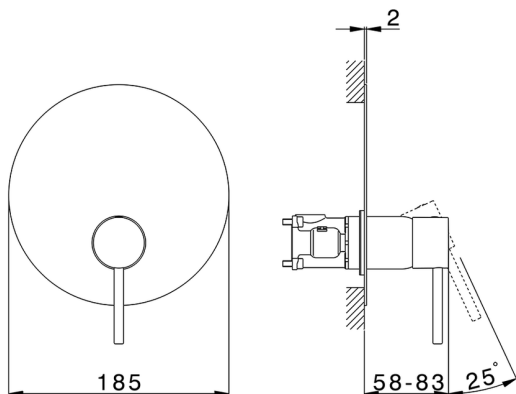

Conjunto Monomando para One-Box ONE BOX_TV0BM010

MODELO **TV0BM010**

Conjunto Monomando para One-Box, 1 salida, profundidad mínima de instalación 67 mm, sin parte empotrada, para art. ZB00B030-ZB00B031

ACABADOS DISPONIBLES

CARACTERÍSTICAS

Recambio Cartucho **ZZ97179000**

Cartucho Monomando 35 mm

Instalación **Empotrado**

Empotrado 2 **ZB00B031**

ZB00B030

Conjunto Monomando para One-Box ONE BOX_TV0BM010

TV0BM010

<https://es.huberitalia.com/conjunto-monomando-para-one-box-one-box-tv0bm010>

One-Box Universal para empotrado ONE BOX_ZB00B031

MODELO **ZB00B031**

One-Box Universal para empotrado, para termostático o monomando 1 o 2 o 3 salidas, sin parte externa, con silenciadores, con junta para sellado