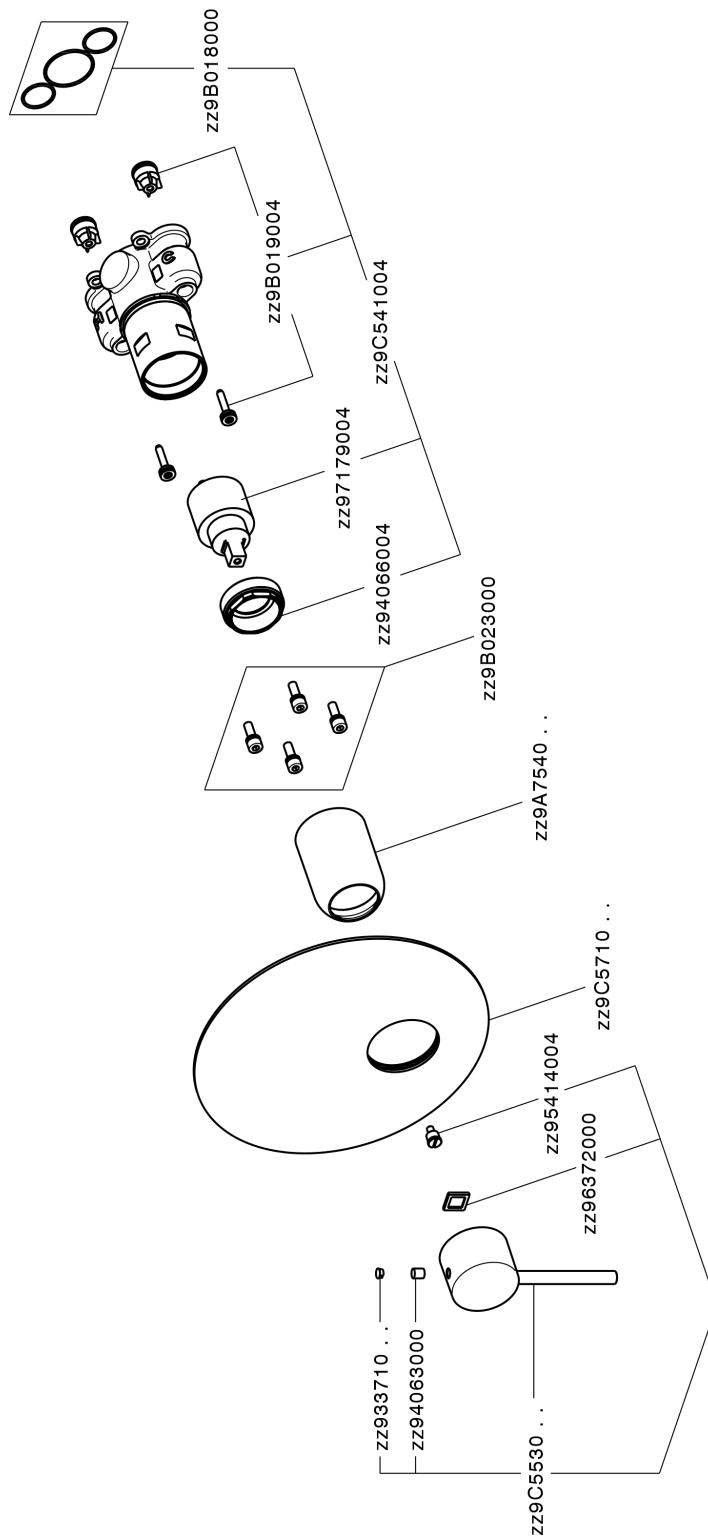

Conjunto Monomando para One-Box ONE BOX_TV0BM010

MODELO **TV0BM010**

Conjunto Monomando para One-Box, 1 salida, profundidad mínima de instalación 67 mm, sin parte empotrada, para art. ZB00B030-ZB00B031

ACABADOS DISPONIBLES

CARACTERÍSTICAS

Recambio Cartucho **ZZ97179000**

Cartucho Monomando 35 mm

Instalación **Empotrado**

Empotrado 2 **ZB00B031**

ZB00B030

Conjunto Monomando para One-Box ONE BOX_TV0BM010

TV0BM010

<https://es.huberitalia.com/conjunto-monomando-para-one-box-one-box-tv0bm010>

One-Box Universal para empotrado ONE BOX_ZB00B031

MODELO **ZB00B031**

One-Box Universal para empotrado, para termostático o monomando 1 o 2 o 3 salidas, sin parte externa, con silenciadores, con junta para sellado