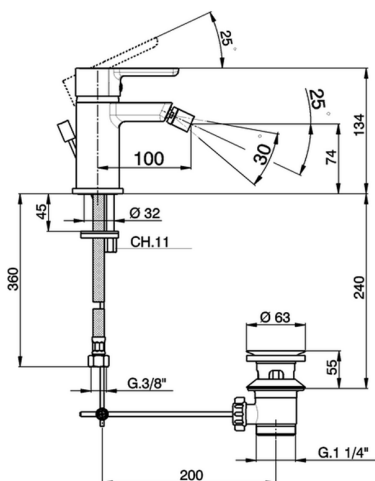

Bidé monomando SOFT_SF000550

MODELO **SF000550**

Bidé monomando, con desagüe automático
1"1/4, latiguillos acero G.3/8"

ACABADOS DISPONIBLES

21 21 Cromo

CARACTERÍSTICAS

Recambio Cartucho **ZZ95409000**

Cartucho Monomando 35 mm

EcoStop

La función EcoStop limita el caudal del agua aproximadamente el 50% de la salida máxima con una leve resistencia en la maneta. Basta con empujar ligeramente más allá de la mitad del tope sólo cuando se requiera la salida máxima de agua. Esto permitirá ahorrar hasta un 50% de agua.