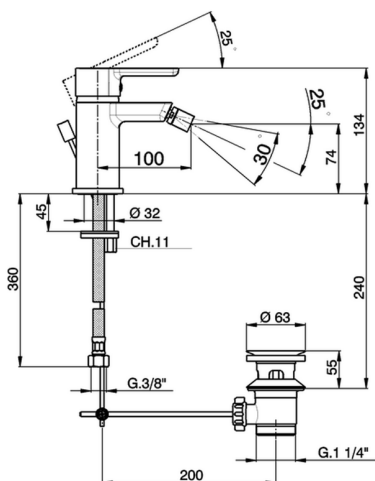

Bidé monomando SOFT_SF000550

MODELO **SF000550**

Bidé monomando, con desagüe automático
1"1/4, latiguillos acero G.3/8"

ACABADOS DISPONIBLES

CARACTERÍSTICAS

Recambio Cartucho **ZZ95409000**

Cartucho Monomando 35 mm

EcoStop

La función EcoStop limita el caudal del agua aproximadamente el 50% de la salida máxima con una leve resistencia en la maneta. Basta con empujar ligeramente más allá de la mitad del tope sólo cuando se requiera la salida máxima de agua. Esto permitirá ahorrar hasta un 50% de agua.