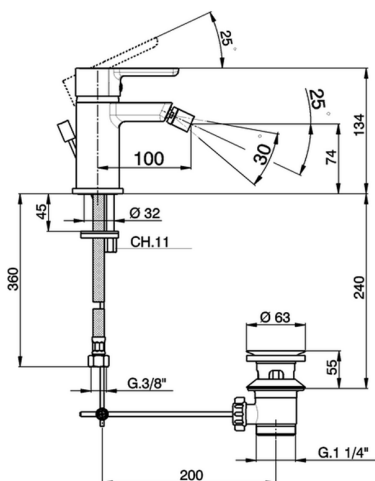

## Bidé monomando SOFT\_SF000550

MODELO **SF000550**

Bidé monomando, con desagüe automático  
1"1/4, latiguillos acero G.3/8"

ACABADOS DISPONIBLES

**21** 21 Cromo

CARACTERÍSTICAS

Recambio Cartucho **ZZ95409000**

**Cartucho Monomando 35 mm**

### EcoStop

La función EcoStop limita el caudal del agua aproximadamente el 50% de la salida máxima con una leve resistencia en la maneta. Basta con empujar ligeramente más allá de la mitad del tope sólo cuando se requiera la salida máxima de agua. Esto permitirá ahorrar hasta un 50% de agua.