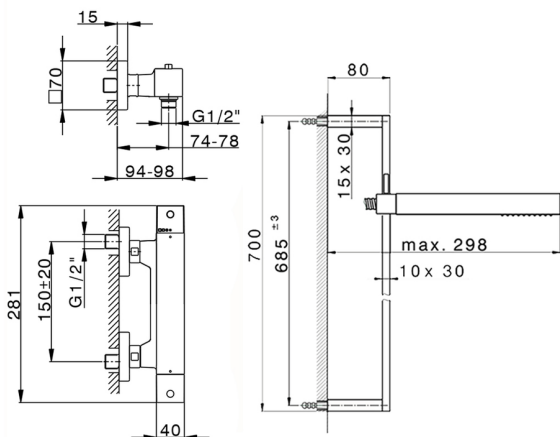

## Ducha termostática con barra-corrediza NUOVA EGO\_NES01010

MODELO **NES01010**

Ducha termostática con barra-corrediza, barra 70 cm con soporte corredizo, duchita una función minimal. cuadrada 27x27mm ABS, flexible liso SILVERFLEX 150 cm

ACABADOS DISPONIBLES

-  **21** 21 Cromo
-  **2F** 2F Níquel Cepillado
-  **40** 40 Negro Mate
-  **4Q** 4Q Blanco Mate

CARACTERÍSTICAS

Recambio Cartucho **22.04A.AR - ZZ97279004**

**Cartucho Termostático Argo 2 (filtro lungo)**