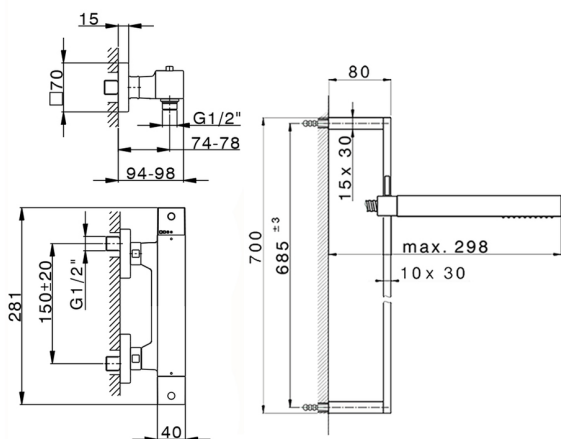

## Ducha termostática con barra-corrediza NUOVA EGO\_NES01010

MODELO **NES01010**

Ducha termostática con barra-corrediza, barra 70 cm con soporte corredizo, duchita una función minimal. cuadrada 27x27mm ABS, flexible liso SILVERFLEX 150 cm

ACABADOS DISPONIBLES

-  **21** 21 Cromo
-  **2F** 2F Níquel Cepillado
-  **40** 40 Negro Mate
-  **4Q** 4Q Blanco Mate

CARACTERÍSTICAS

Recambio Cartucho **22.04A.AR - ZZ97279004**

**Cartucho Termostático Argo 2 (filtro lungo)**