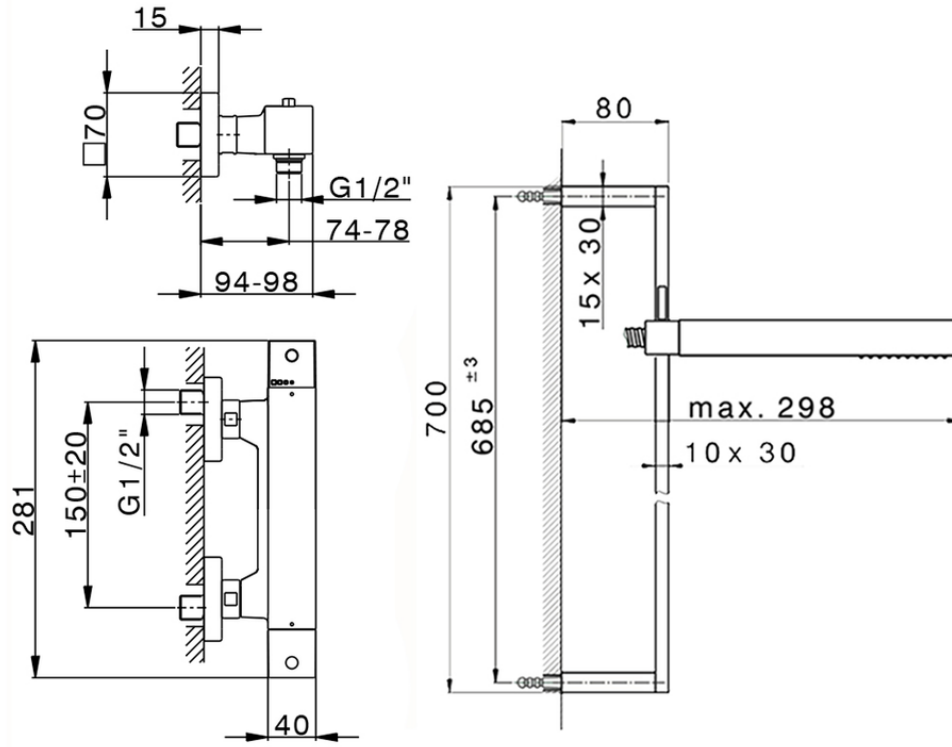

Ducha termostática con barra-corrediza NUOVA EGO_NES01010

NES01010

<https://es.huberitalia.com/ducha-termostatica-con-barra-corrediza-nuova-ego-nes01010>

2026-04-11