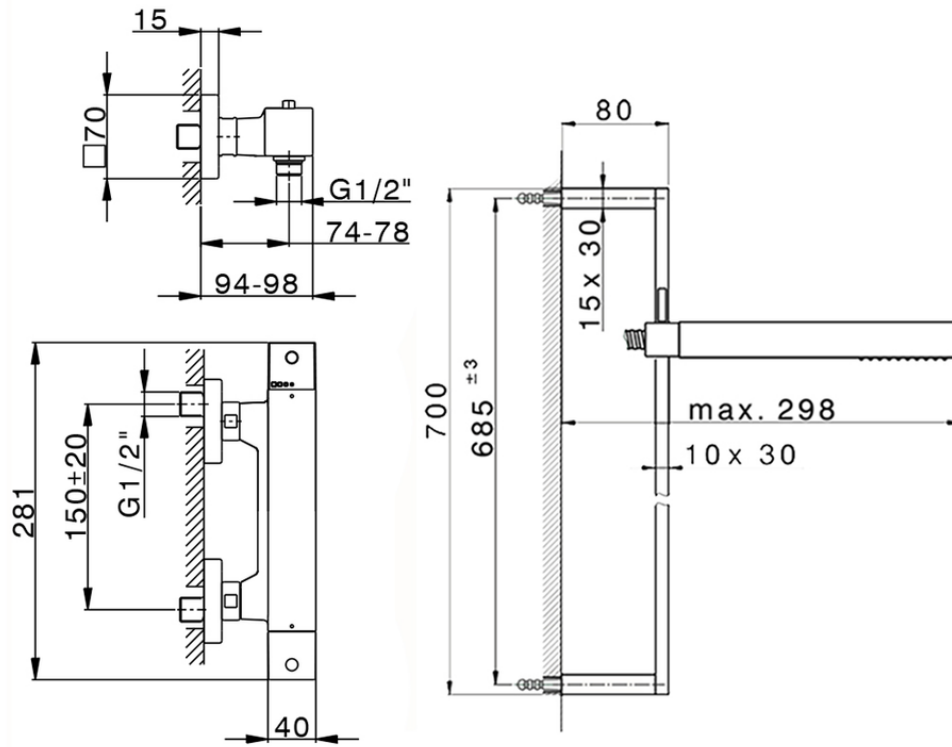

Ducha termostática con barra-corrediza NUOVA EGO_NES01010

NES01010

<https://es.huberitalia.com/ducha-termostatica-con-barra-corrediza-nuova-ego-nes01010>

2026-06-17