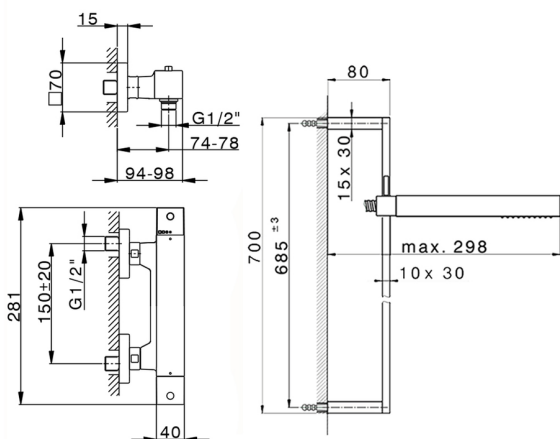

Ducha termostática con barra-corrediza NUOVA EGO_NES01010

MODELO **NES01010**

Ducha termostática con barra-corrediza, barra 70 cm con soporte corredizo, duchita una función minimal. cuadrada 27x27mm ABS, flexible liso SILVERFLEX 150 cm

ACABADOS DISPONIBLES

-  **21** 21 Cromo
-  **2F** 2F Níquel Cepillado
-  **40** 40 Negro Mate
-  **4Q** 4Q Blanco Mate

CARACTERÍSTICAS

Recambio Cartucho **22.04A.AR - ZZ97279004**

Cartucho Termostático Argo 2 (filtro lungo)