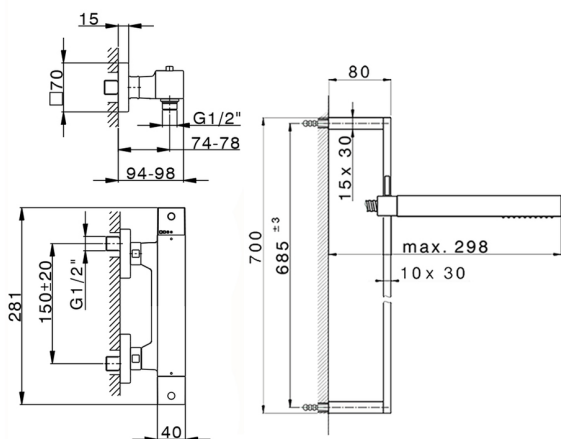

Ducha termostática con barra-corrediza NUOVA EGO_NES01010

MODELO **NES01010**

Ducha termostática con barra-corrediza, barra 70 cm con soporte corredizo, duchita una función minimal. cuadrada 27x27mm ABS, flexible liso SILVERFLEX 150 cm

ACABADOS DISPONIBLES

-  **21** 21 Cromo
-  **2F** 2F Níquel Cepillado
-  **40** 40 Negro Mate
-  **4Q** 4Q Blanco Mate

CARACTERÍSTICAS

Recambio Cartucho **22.04A.AR - ZZ97279004**

Cartucho Termostático Argo 2 (filtro lungo)