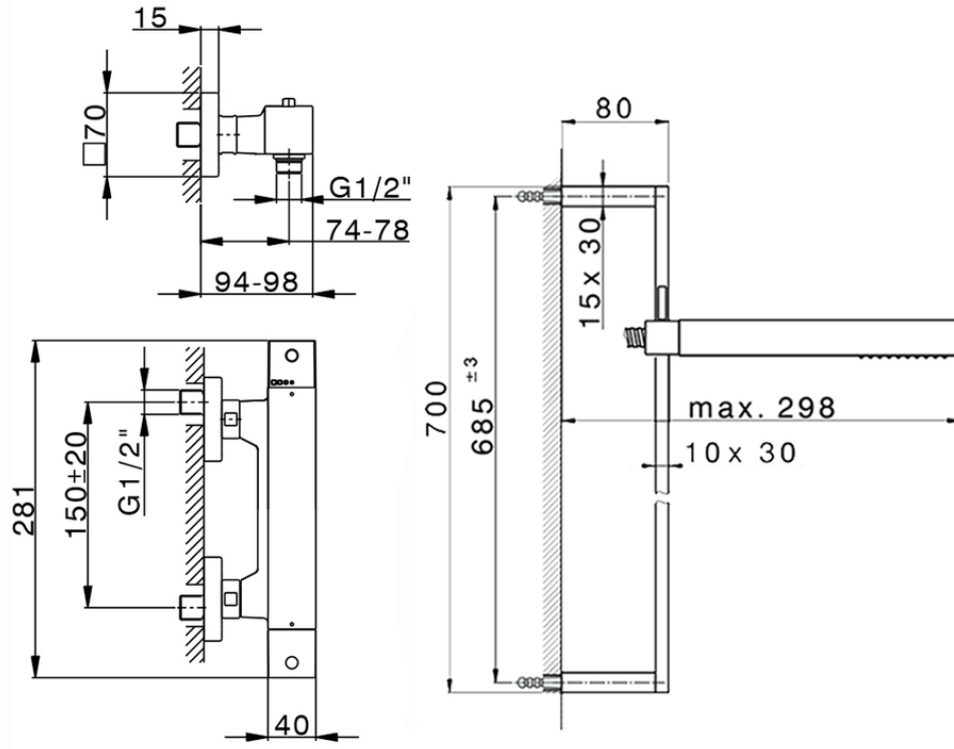

Ducha termostática con barra-corrediza NUOVA EGO\_NES01010

NES01010

<https://es.huberitalia.com/ducha-termostatica-con-barra-corrediza-nuova-ego-nes01010>

2026-06-26