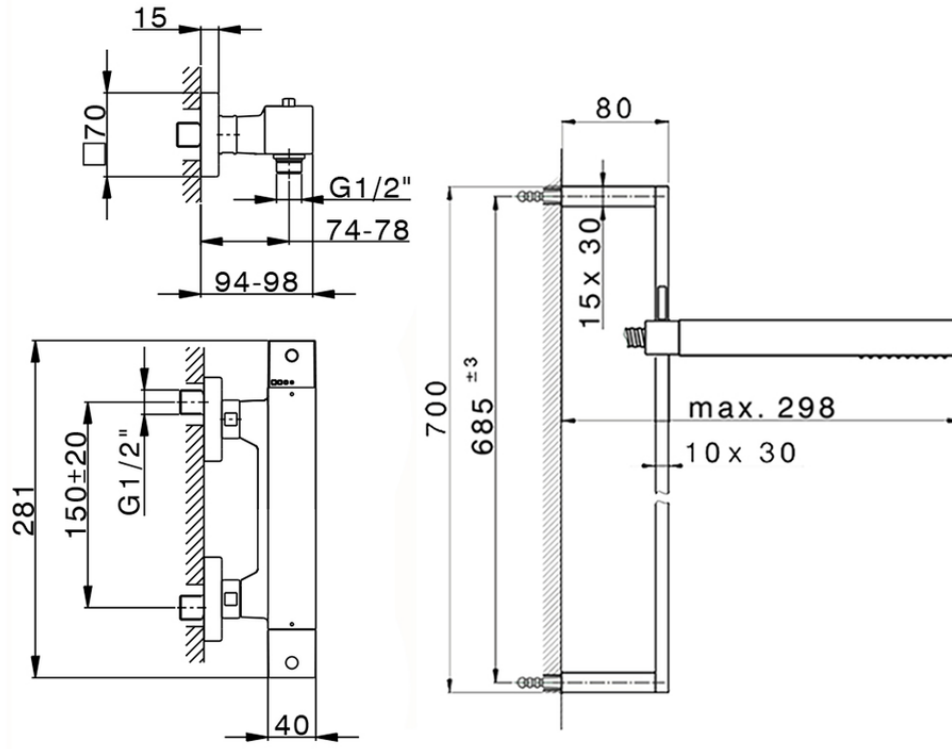

Ducha termostática con barra-corrediza NUOVA EGO_NES01010

NES01010

<https://es.huberitalia.com/ducha-termostatica-con-barra-corrediza-nuova-ego-nes01010>

2026-06-13