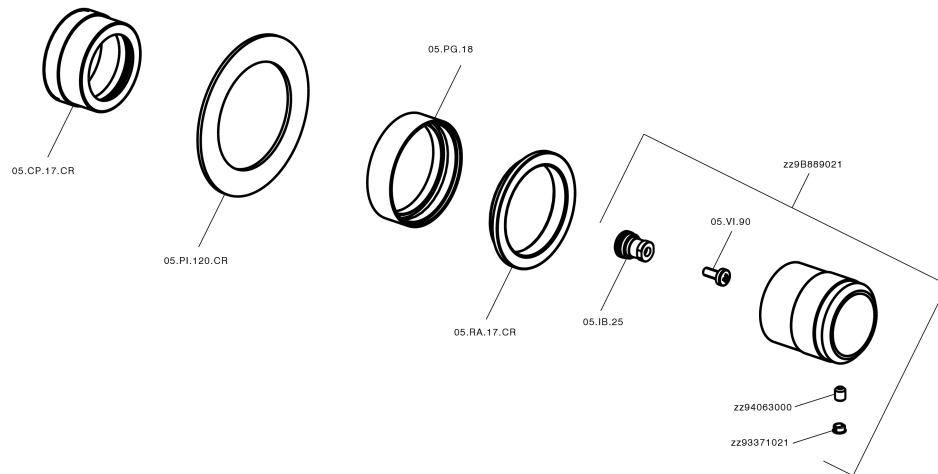

Parte externa llave de paso CHRONOS_CR003310

MODELO **CR003310**

Parte externa llave de paso, sin parte empotrada, para art. ZB003330

ACABADOS DISPONIBLES

-  **21** 21 Cromo
-  **2F** 2F Níquel Cepillado
-  **2Q** 2Q Black Titanium

CARACTERÍSTICAS

Instalación	Empotrado
Empotrado 2	ZB003340
	ZB003330

Parte externa llave de paso CHRONOS_CR003310

CR003310

<https://es.huberitalia.com/parte-externa-llave-de-paso-chronos-cr003310>

2026-04-10