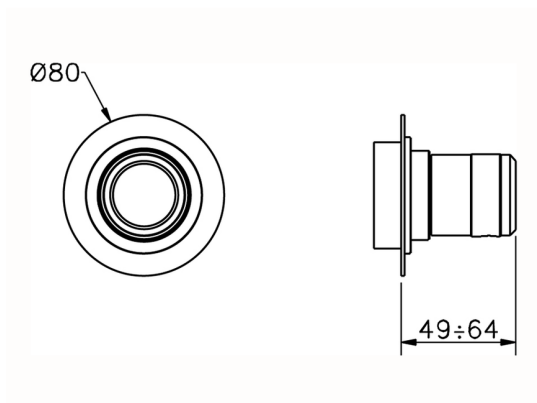

Parte externa llave de paso CHRONOS_CR003310

MODELO **CR003310**

Parte externa llave de paso, sin parte empotrada, para art. ZB003330

ACABADOS DISPONIBLES

-  **21** 21 Cromo
-  **2F** 2F Níquel Cepillado
-  **2Q** 2Q Black Titanium

CARACTERÍSTICAS

Instalación	Empotrado
Empotrado 2	ZB003340
	ZB003330

Parte externa llave de paso CHRONOS_CR003310

CR003310

<https://es.huberitalia.com/parte-externa-llave-de-paso-chronos-cr003310>

2026-04-10