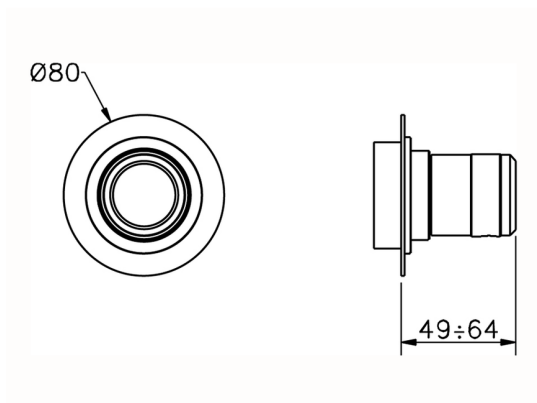

Parte externa llave de paso CHRONOS_CR003310

MODELO **CR003310**

Parte externa llave de paso, sin parte empotrada, para art. ZB003330

ACABADOS DISPONIBLES

-  **21** 21 Cromo
-  **2F** 2F Níquel Cepillado
-  **2Q** 2Q Black Titanium

CARACTERÍSTICAS

Instalación	Empotrado
Empotrado 2	ZB003340
	ZB003330

Parte externa llave de paso CHRONOS_CR003310

CR003310

<https://es.huberitalia.com/parte-externa-llave-de-paso-chronos-cr003310>

2026-06-10