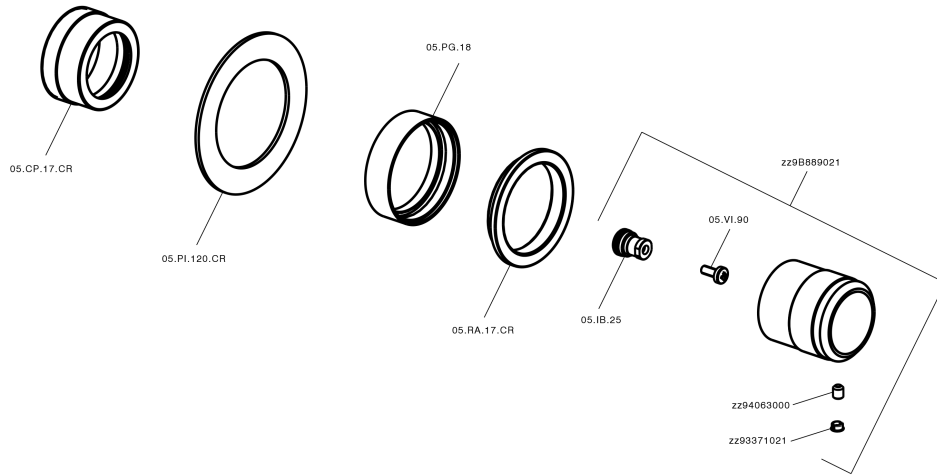

Parte externa llave de paso CHRONOS_CR003310

MODELO **CR003310**

Parte externa llave de paso, sin parte empotrada, para art. ZB003330

ACABADOS DISPONIBLES

-  **21** 21 Cromo
-  **2F** 2F Níquel Cepillado
-  **2Q** 2Q Black Titanium

CARACTERÍSTICAS

Instalación	Empotrado
Empotrado 2	ZB003340
	ZB003330

Parte externa llave de paso CHRONOS_CR003310

CR003310

<https://es.huberitalia.com/parte-externa-llave-de-paso-chronos-cr003310>

2026-06-10