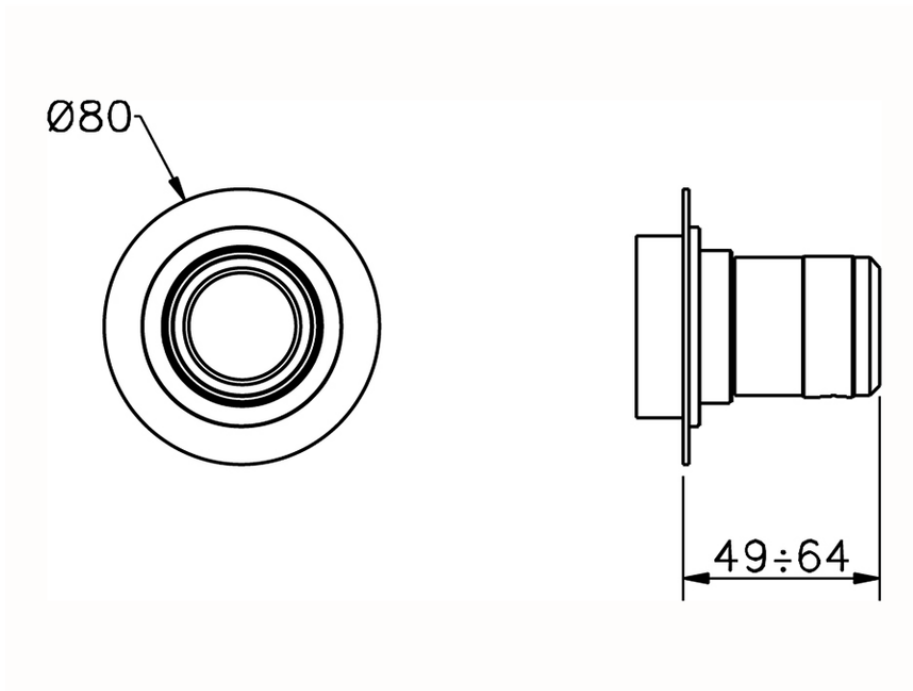

Parte externa llave de paso CHRONOS_CR003310

CR003310

<https://es.huberitalia.com/parte-externa-llave-de-paso-chronos-cr003310>

2026-06-15