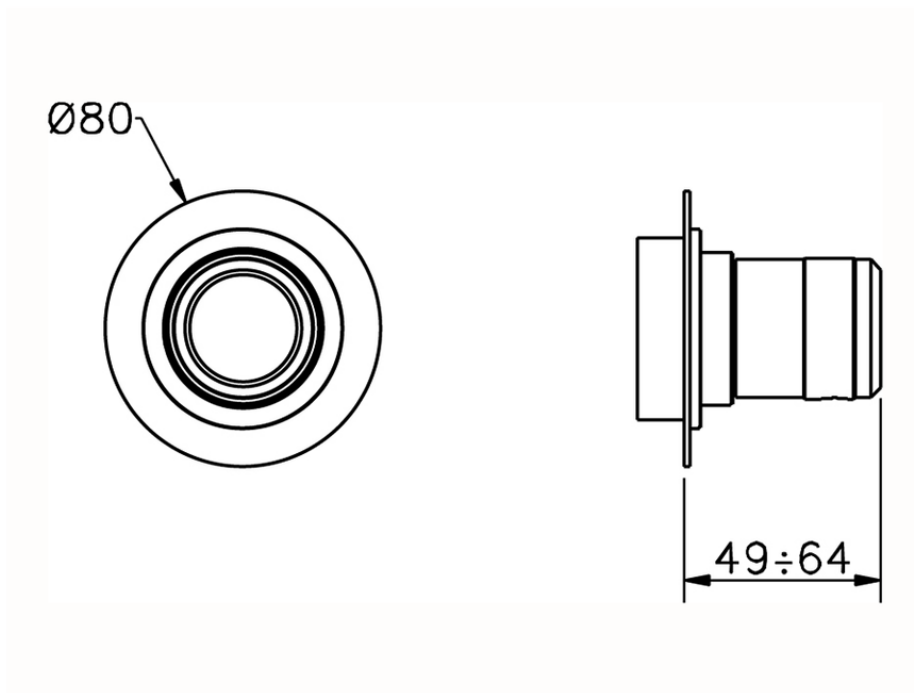

Parte externa llave de paso CHRONOS_CR003310

CR003310

<https://es.huberitalia.com/parte-externa-llave-de-paso-chronos-cr003310>

2026-04-09