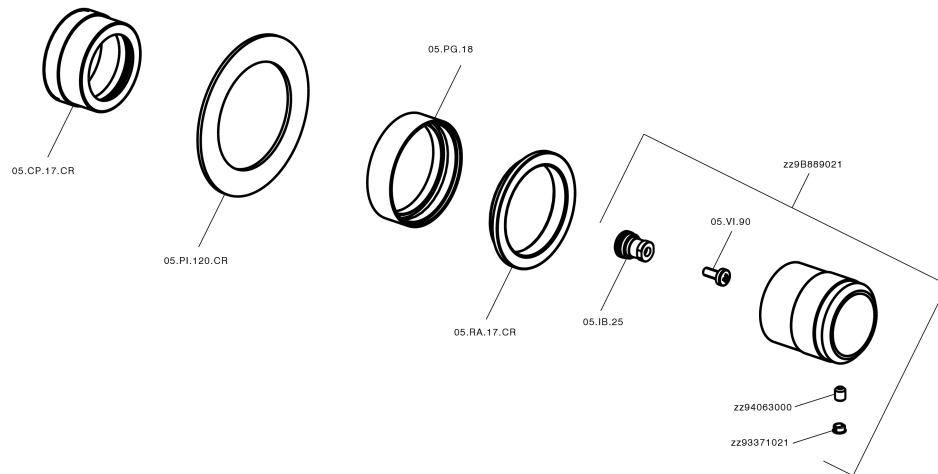

Parte externa llave de paso CHRONOS_CR003310

CR003310

<https://es.huberitalia.com/parte-externa-llave-de-paso-chronos-cr003310>

2026-06-13