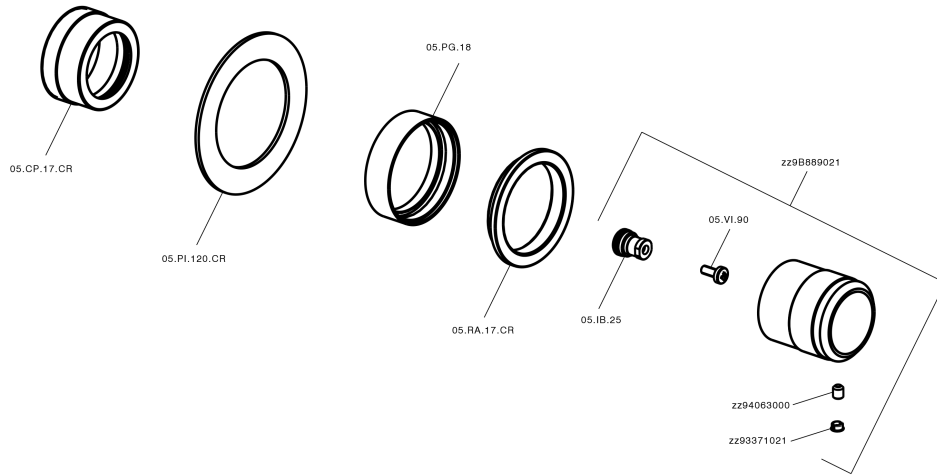

Parte externa llave de paso CHRONOS_CR003310

CR003310

<https://es.huberitalia.com/parte-externa-llave-de-paso-chronos-cr003310>

2026-05-20