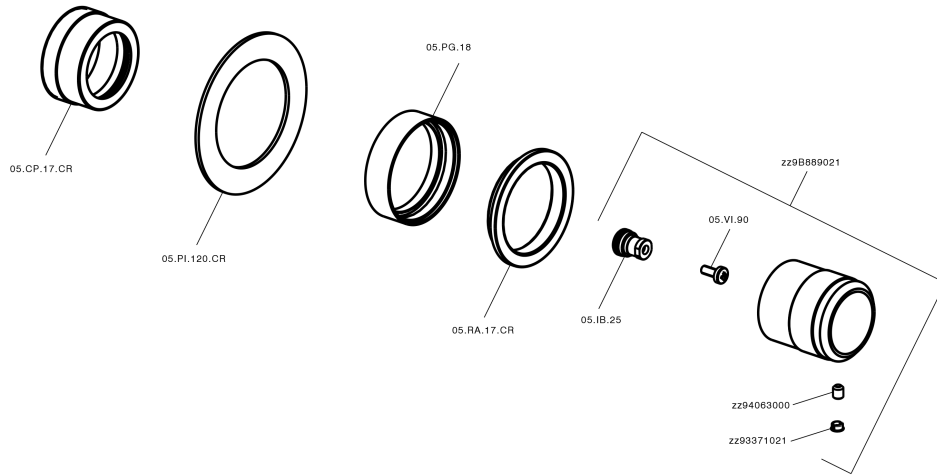

## Parte externa llave de paso CHRONOS\_CR003310

CR003310

<https://es.huberitalia.com/parte-externa-llave-de-paso-chronos-cr003310>

2026-04-09