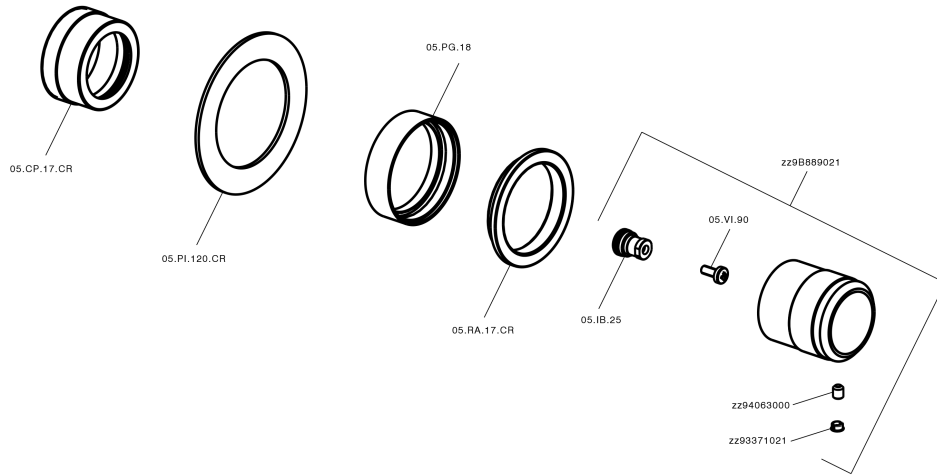

Parte externa llave de paso CHRONOS_CR003310

CR003310

<https://es.huberitalia.com/parte-externa-llave-de-paso-chronos-cr003310>

2026-06-10