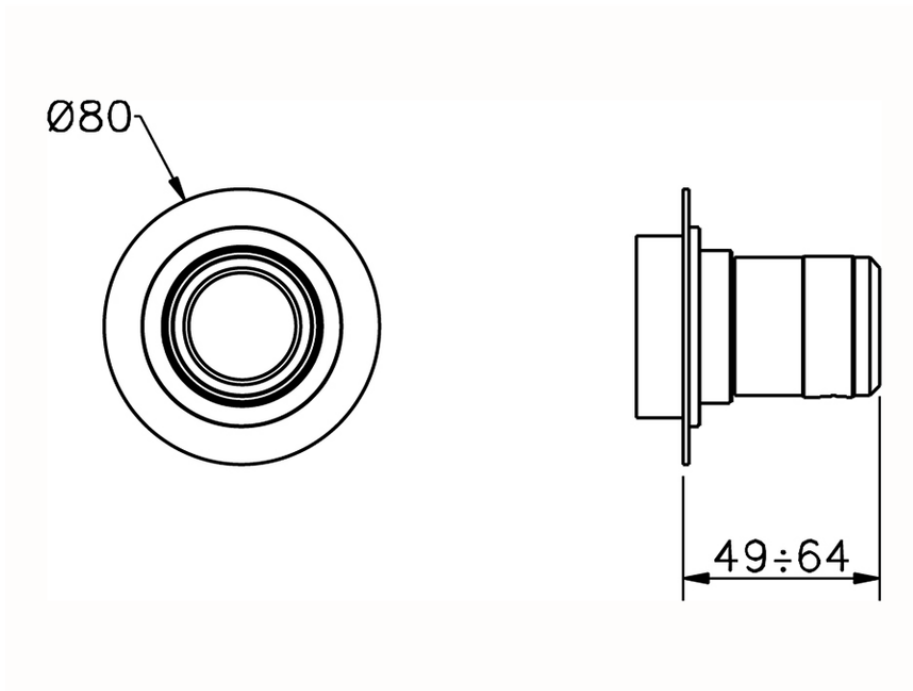

## Parte externa llave de paso CHRONOS\_CR003310

CR003310

<https://es.huberitalia.com/parte-externa-llave-de-paso-chronos-cr003310>

2026-04-11