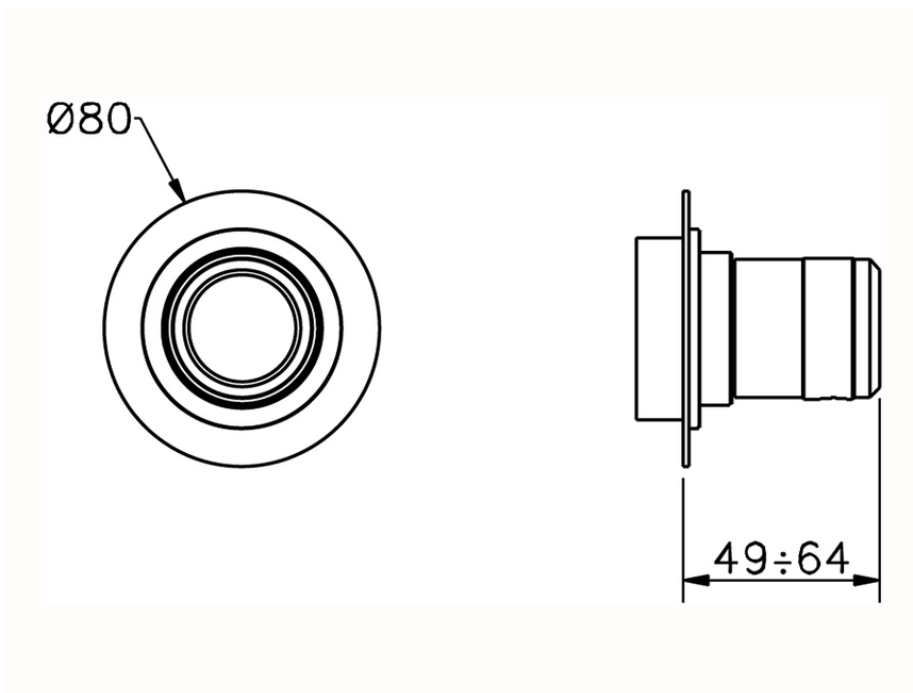

Parte externa llave de paso CHRONOS_CR003310

CR003310

<https://es.huberitalia.com/parte-externa-llave-de-paso-chronos-cr003310>

2026-05-20