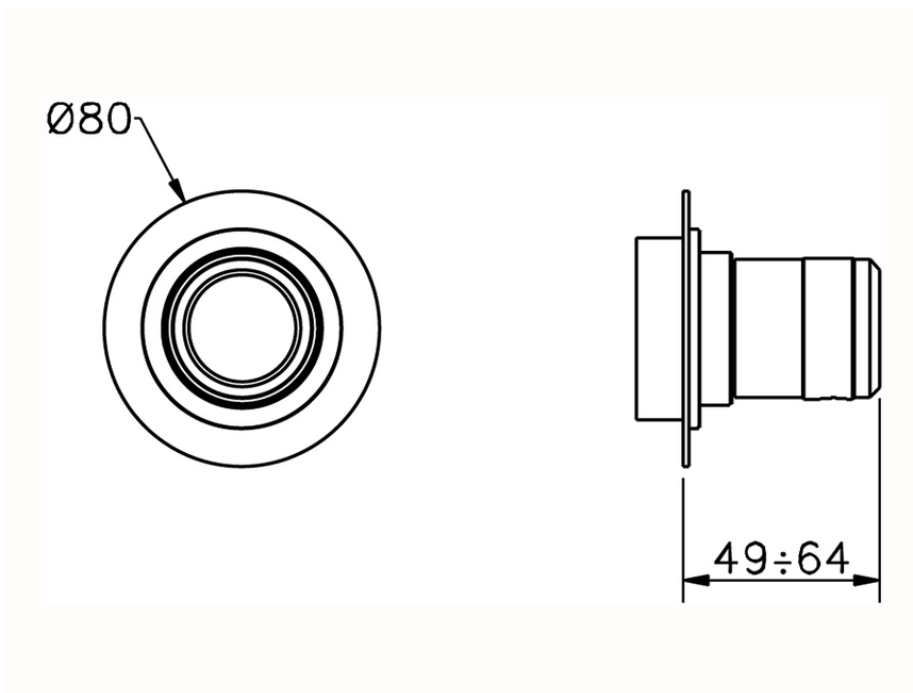

## Parte externa llave de paso CHRONOS\_CR003310

CR003310

<https://es.huberitalia.com/parte-externa-llave-de-paso-chronos-cr003310>

2026-06-10