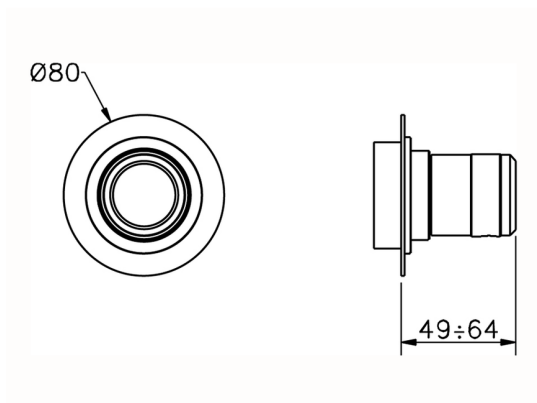

## Parte externa llave de paso CHRONOS\_CR003310

MODELO **CR003310**

Parte externa llave de paso, sin parte empotrada, para art. ZB003330

## Parte externa llave de paso CHRONOS\_CR003310

CR003310

<https://es.huberitalia.com/parte-externa-llave-de-paso-chronos-cr003310>

2026-05-20