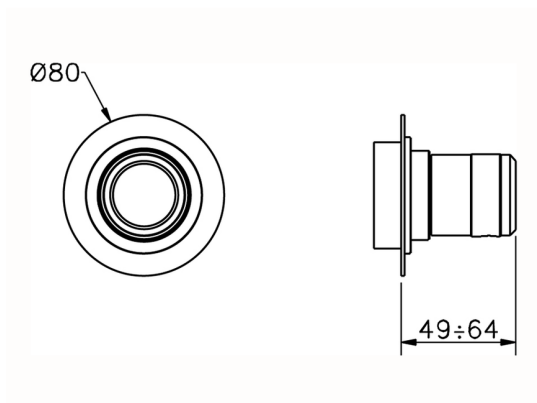

CARACTERÍSTICAS

Instalación	Empotrado
Empotrado 2	ZB003340
	ZB003330