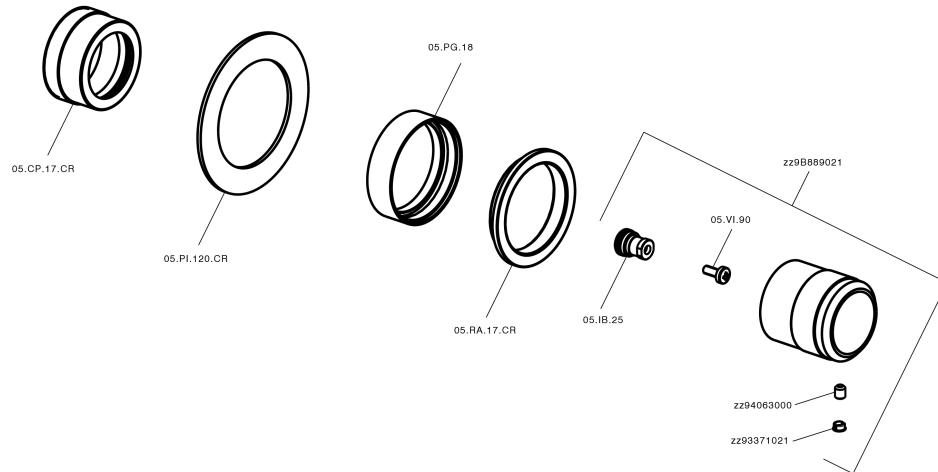

Parte externa llave de paso CHRONOS_CR003310

CR003310

<https://es.huberitalia.com/parte-externa-llave-de-paso-chronos-cr003310>

2026-06-15