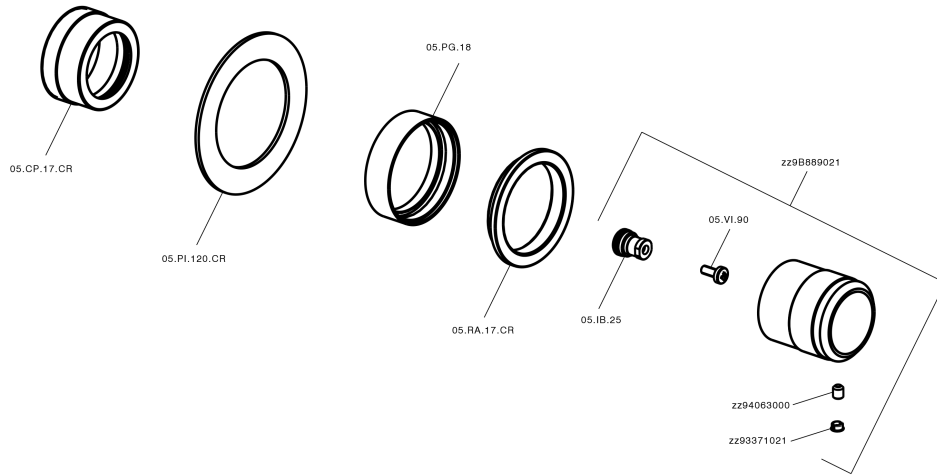

Parte externa llave de paso CHRONOS_CR003310

CR003310

<https://es.huberitalia.com/parte-externa-llave-de-paso-chronos-cr003310>

2026-04-10