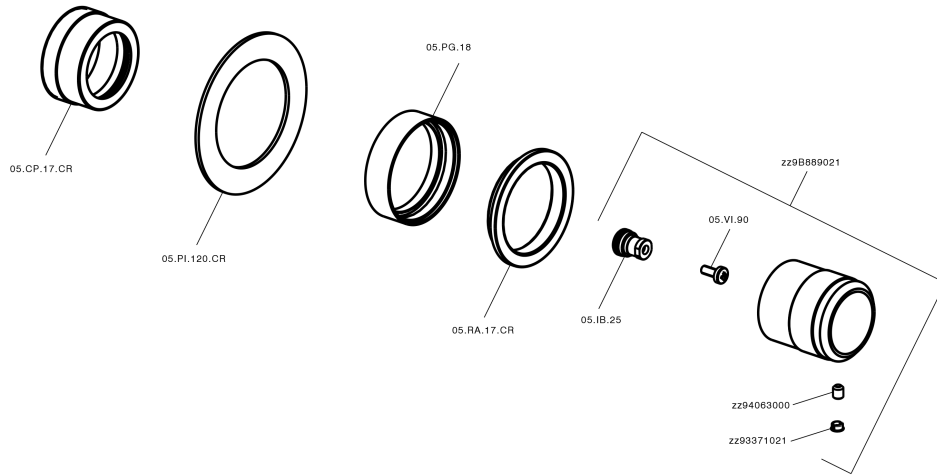

## Parte externa llave de paso CHRONOS\_CR003310

CR003310

<https://es.huberitalia.com/parte-externa-llave-de-paso-chronos-cr003310>

2026-05-20