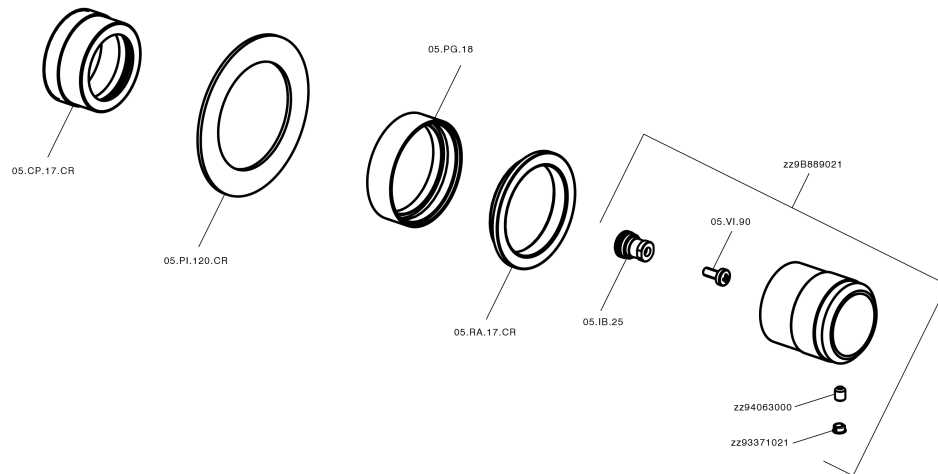

Parte externa llave de paso CHRONOS_CR003310

CR003310

<https://es.huberitalia.com/parte-externa-llave-de-paso-chronos-cr003310>

2026-06-14