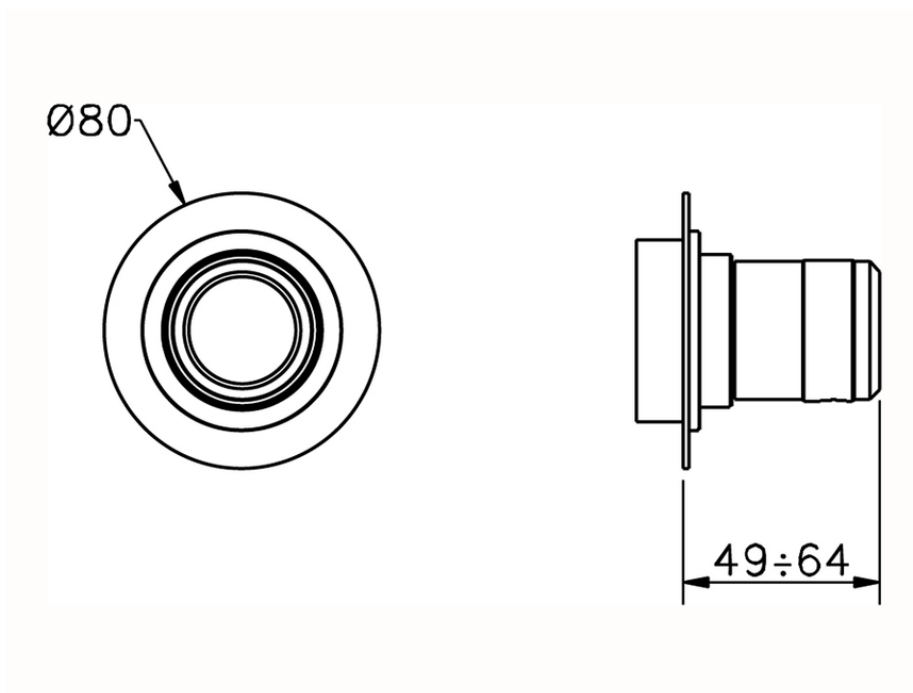

## Parte externa llave de paso CHRONOS\_CR003310

CR003310

<https://es.huberitalia.com/parte-externa-llave-de-paso-chronos-cr003310>

2026-06-15