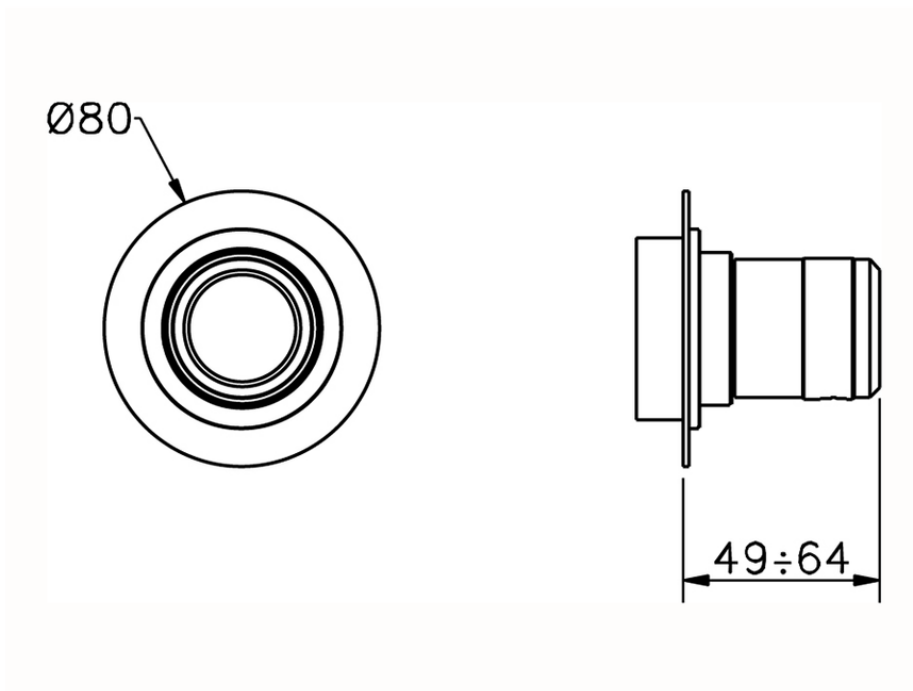

## Parte externa llave de paso CHRONOS\_CR003310

CR003310

<https://es.huberitalia.com/parte-externa-llave-de-paso-chronos-cr003310>

2026-04-10