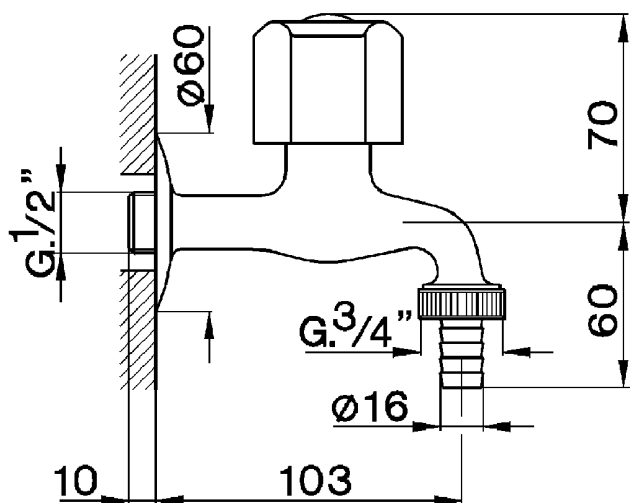

Grifo de un sólo agua de pared EVA_EV001500

MODELO **EV001500**

Grifo de un sólo agua de pared, con enganche goma lavadora, sin maneta

ACABADOS DISPONIBLES

CARACTERÍSTICAS

2025-04-25