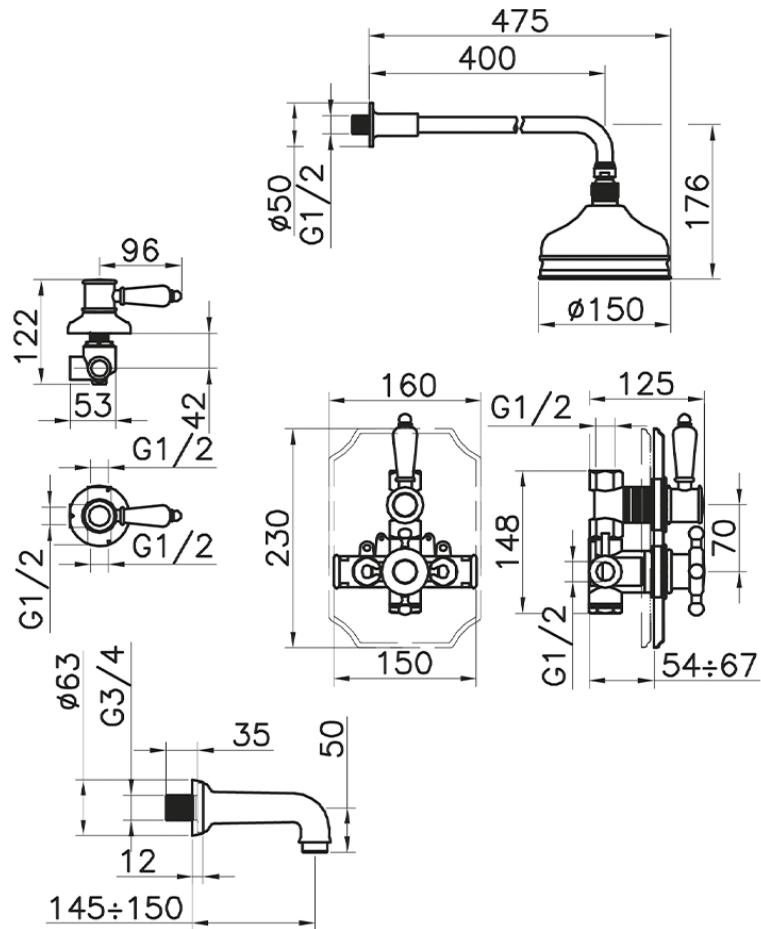

Conjunto bañera termostática empotrada VICTORIAN_916.VT01H.

916.VT01H.

<https://es.huberitalia.com/conjunto-banera-termostatica-empotrada-victorian-916-vt01h>

2026-06-13