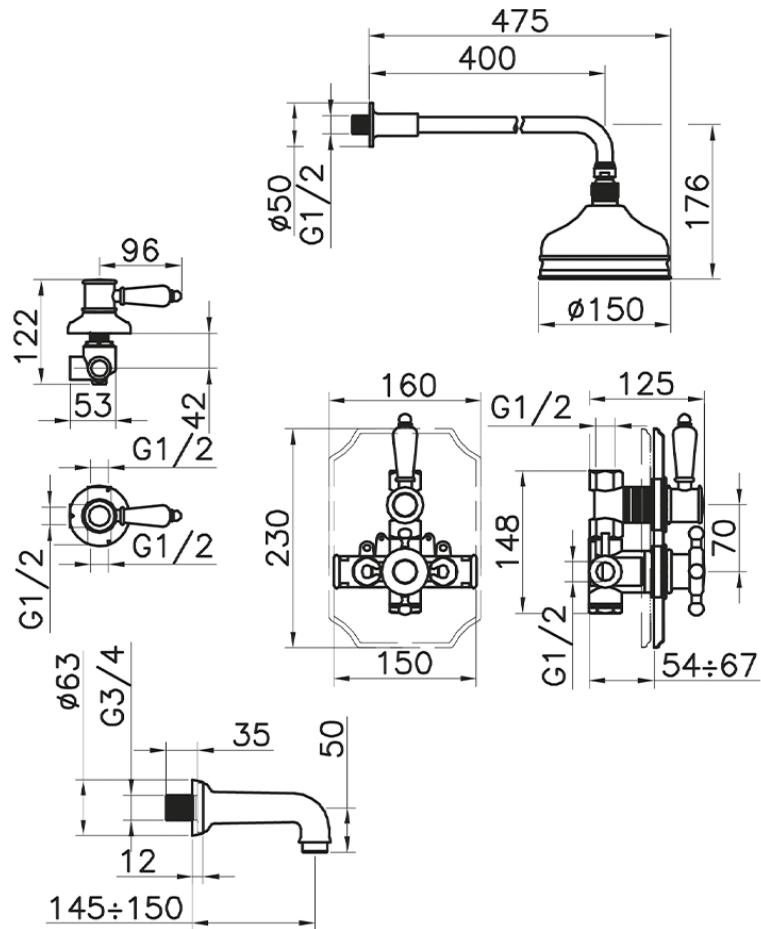

Conjunto bañera termostática empotrada VICTORIAN_916.VT01H.

916.VT01H.

<https://es.huberitalia.com/conjunto-banera-termostatica-empotrada-victorian-916-vt01h>

2026-04-30