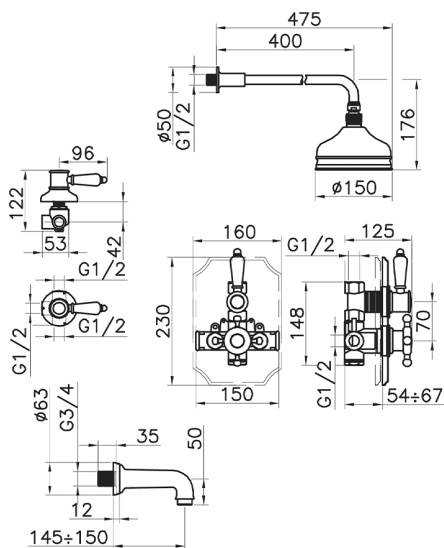

Conjunto bañera termostática empotrada VICTORIAN_916.VT01H.

MODELO **916.VT01H.**

Conjunto bañera termostática empotrada,mezclador termostático empotrado 1/2",llave de paso con salida 1/2",desviador 2 salidas,brazo ducha con rociador L.400 mm,rociador redondo Ø150 mm de Latón,caño erogación L 150 mm 3/4" M,sin flexible y ducha

ACABADOS DISPONIBLES

-  **AC** AC Níquel Satinado Cepillado
-  **AG** AG Oro Viejo
-  **BA** BA Bronce Viejo
-  **CR** CR Cromo
-  **2W** 2W Oro Cepillado

CARACTERÍSTICAS

Recambio Cartucho **24.04A.PP**

Cartucho Termostático Plus P 8X20