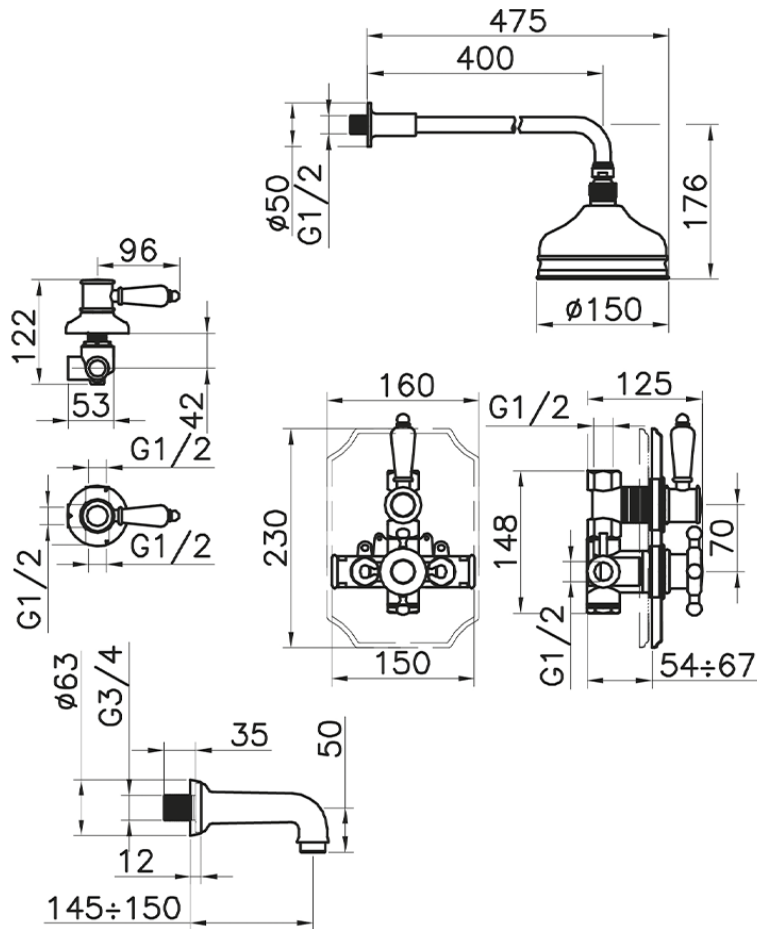

Conjunto bañera termostática empotrada VICTORIAN_916.VT01H.

916.VT01H.

<https://es.huberitalia.com/conjunto-banera-termostatica-empotrada-victorian-916-vt01h>

2026-05-20