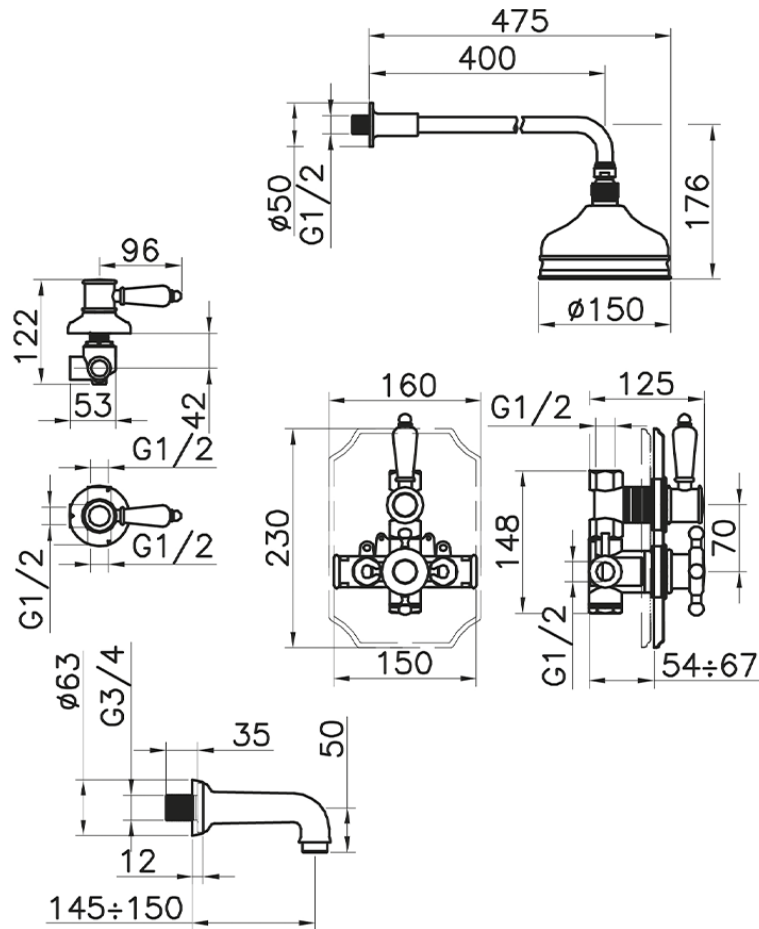

Conjunto bañera termostática empotrada VICTORIAN_916.VT01H.

916.VT01H.

<https://es.huberitalia.com/conjunto-banera-termostatica-empotrada-victorian-916-vt01h>

2026-06-30