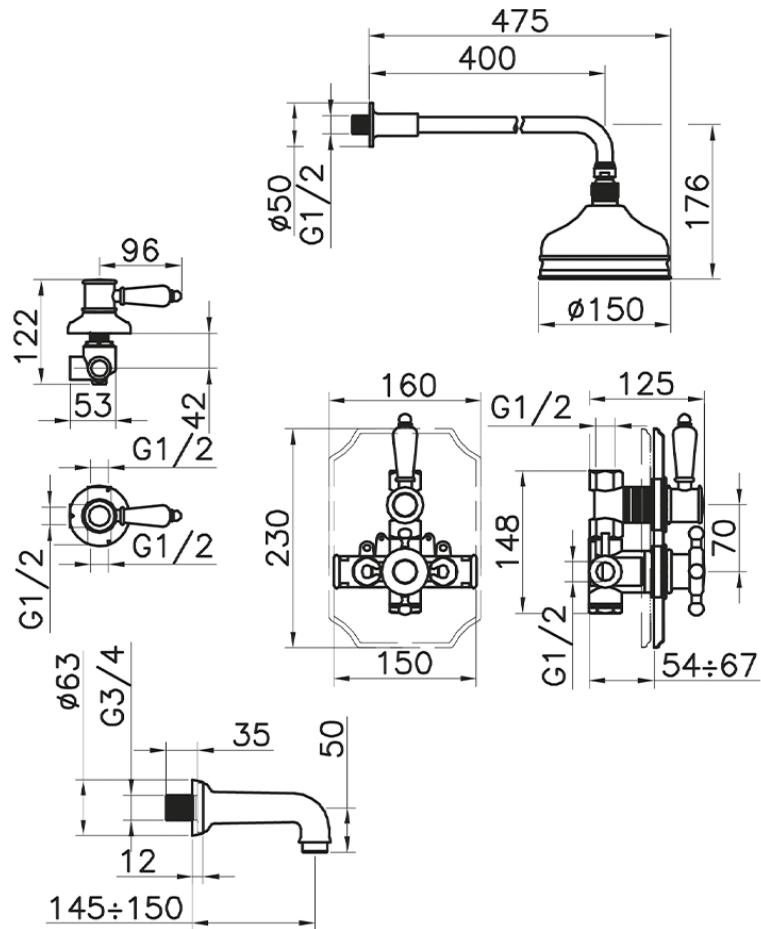

Conjunto bañera termostática empotrada VICTORIAN_916.VT01H.

916.VT01H.

<https://es.huberitalia.com/conjunto-banera-termostatica-empotrada-victorian-916-vt01h>

2026-06-10