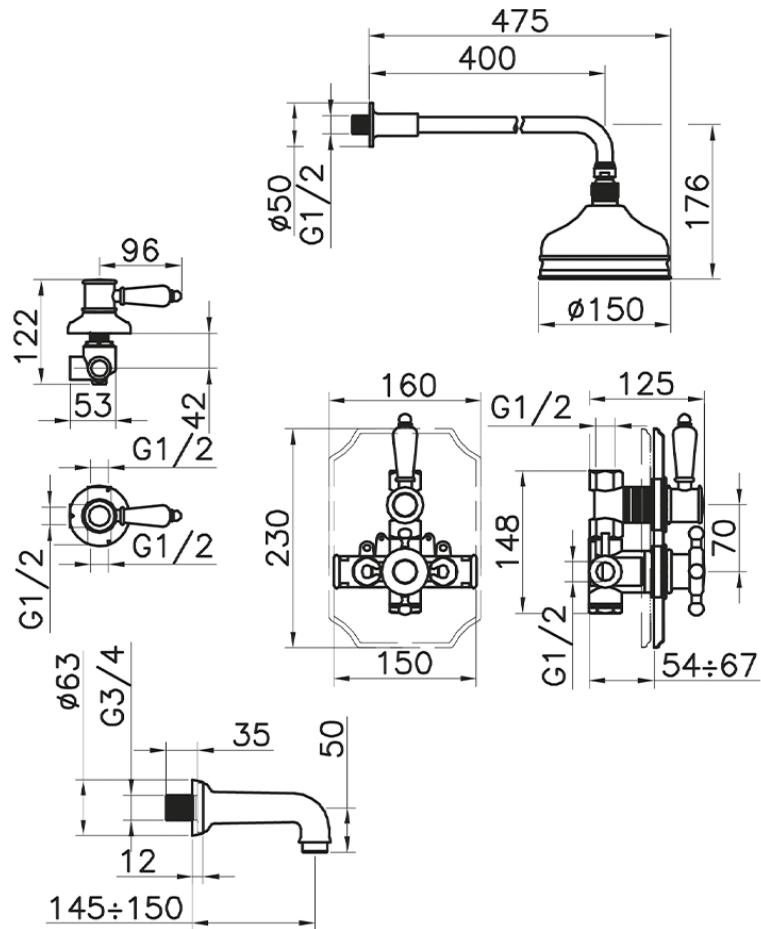

Conjunto bañera termostática empotrada VICTORIAN_916.VT01H.

916.VT01H.

<https://es.huberitalia.com/conjunto-banera-termostatica-empotrada-victorian-916-vt01h>

2026-04-29