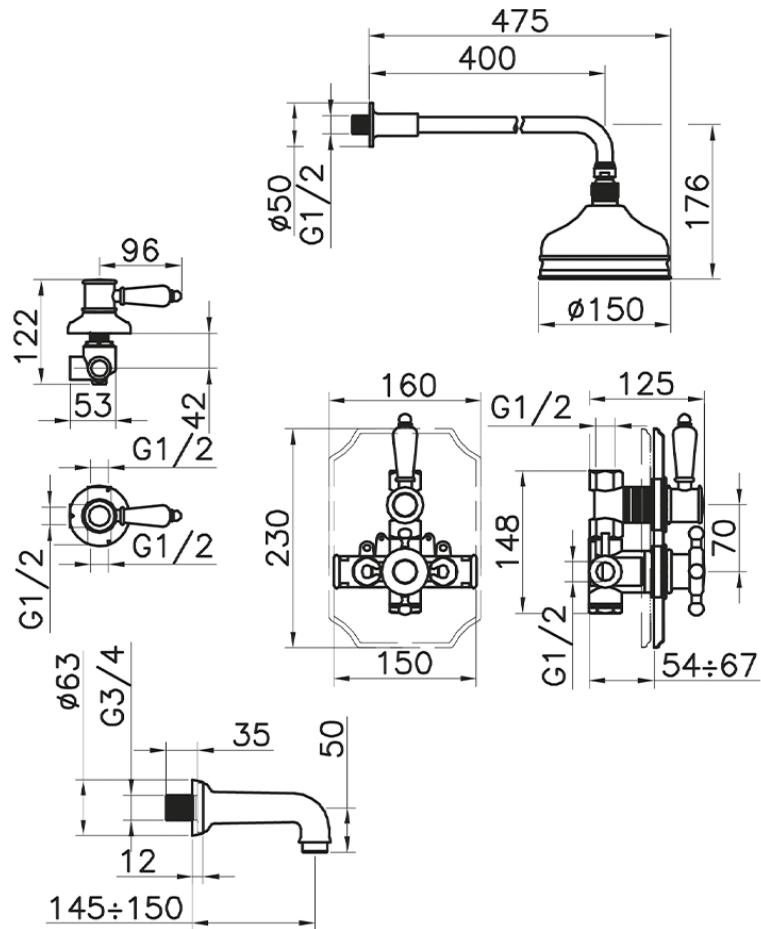

## Conjunto bañera termostática empotrada VICTORIAN\_916.VT01H.

916.VT01H.

<https://es.huberitalia.com/conjunto-banera-termostatica-empotrada-victorian-916-vt01h>

2026-05-20