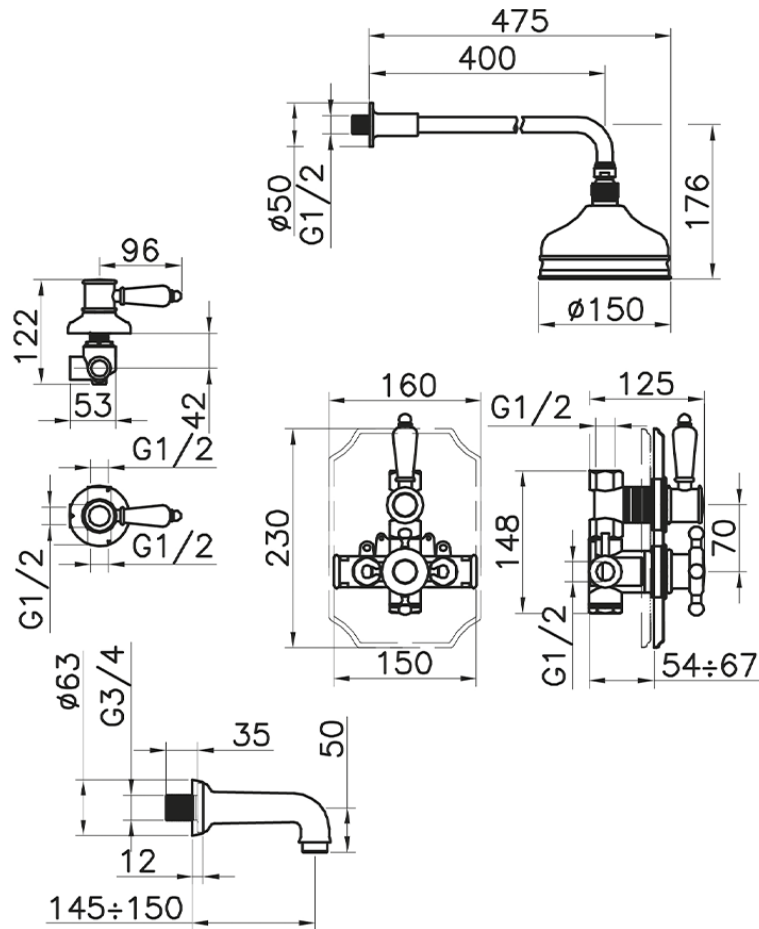

## Conjunto bañera termostática empotrada VICTORIAN\_916.VT01H.

916.VT01H.

<https://es.huberitalia.com/conjunto-banera-termostatica-empotrada-victorian-916-vt01h>

2026-04-29