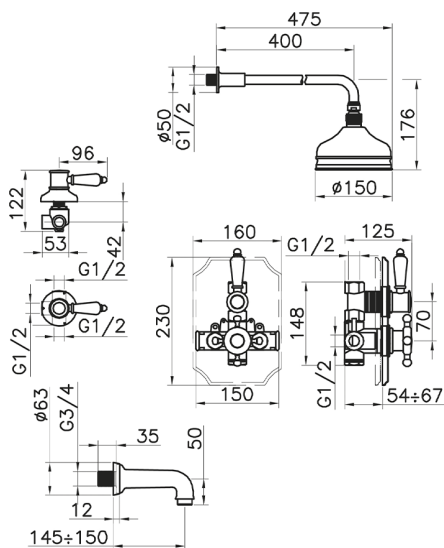

## Conjunto bañera termostática empotrada VICTORIAN\_916.VT01H.

MODELO **916.VT01H.**

Conjunto bañera termostática empotrada,mezclador termostático empotrado 1/2",llave de paso con salida 1/2",desviador 2 salidas,brazo ducha con rociador L.400 mm,rociador redondo Ø150 mm de Latón,caño erogación L 150 mm 3/4" M,sin flexible y duchita

### CARACTERÍSTICAS

Recambio Cartucho **24.04A.PP**

**Cartucho Termostático Plus P 8X20**

Instalación **Empotrado**