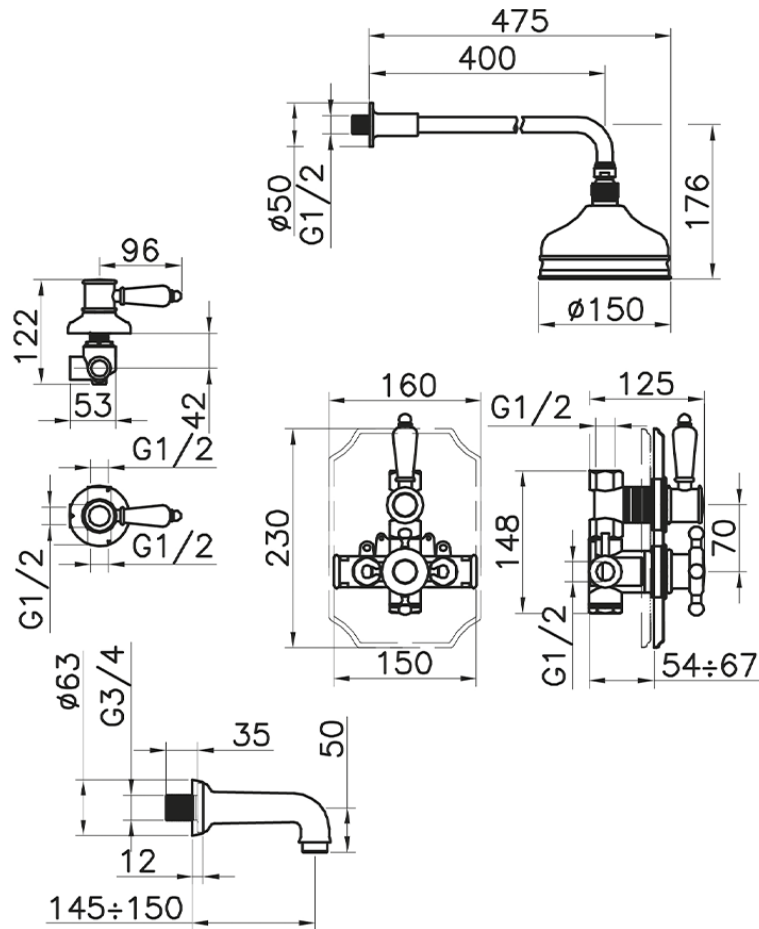

## Conjunto bañera termostática empotrada VICTORIAN\_916.VT01H.

916.VT01H.

<https://es.huberitalia.com/conjunto-banera-termostatica-empotrada-victorian-916-vt01h>

2026-06-15