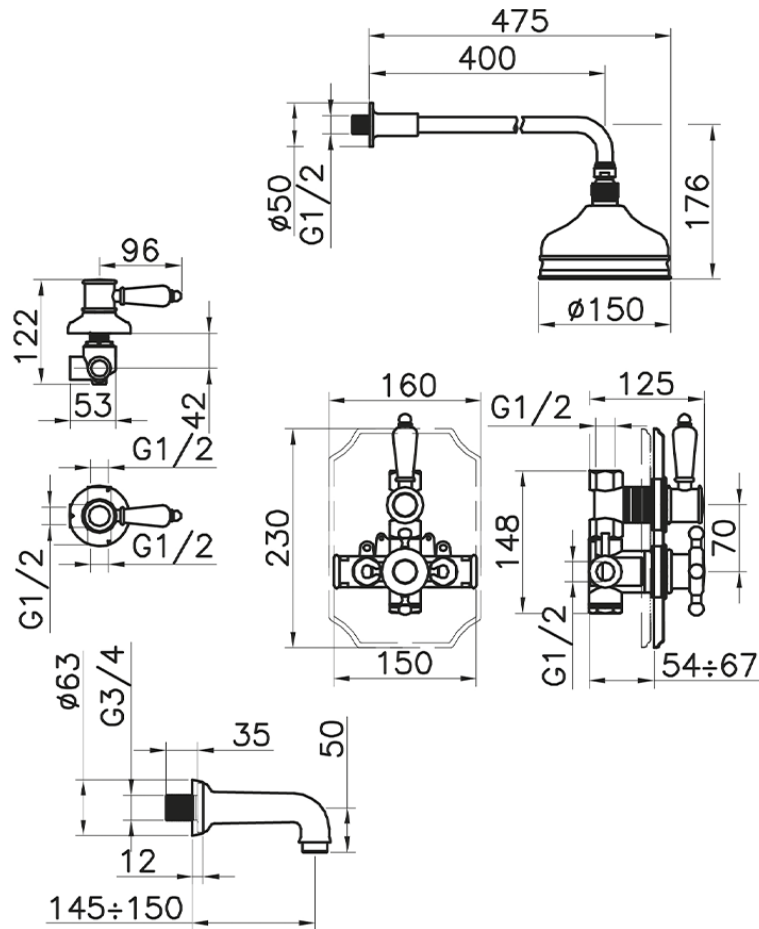

## Conjunto bañera termostática empotrada VICTORIAN\_916.VT01H.

916.VT01H.

<https://es.huberitalia.com/conjunto-banera-termostatica-empotrada-victorian-916-vt01h>

2026-04-30