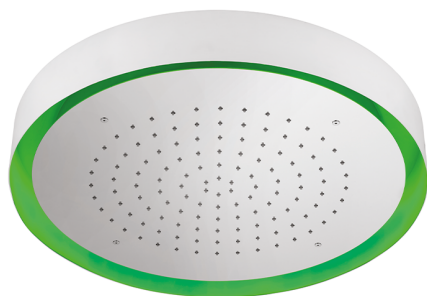

## Rociador de techo con cromoterapia Ø 570 mm ZEN\_ZS1C0145

MODELO **ZS1C0145**

Rociador de techo con cromoterapia Ø 570 mm, con cubierta exterior blanca, funciones lluvia, cromoterapia, con teclado empotrado, acero inoxidable AISI 304

### ACABADOS DISPONIBLES

-  **40** 40 Negro Mate
-  **4Q** 4Q Blanco Mate
-  **D1** D1 Inox Cepillado
-  **D2** D2 Inox brillo