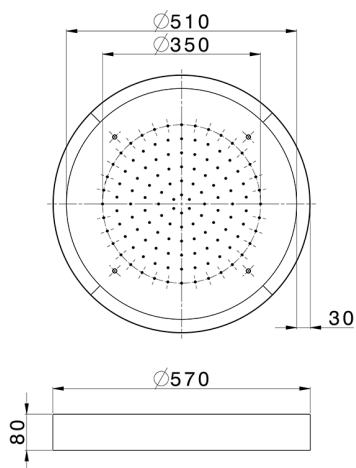

## Rociador de techo con cromoterapia Ø 570 mm ZEN\_ZS1C0145

MODELO **ZS1C0145**

Rociador de techo con cromoterapia Ø 570 mm, con cubierta exterior blanca, funciones lluvia, cromoterapia, con teclado empotrado, acero inoxidable AISI 304