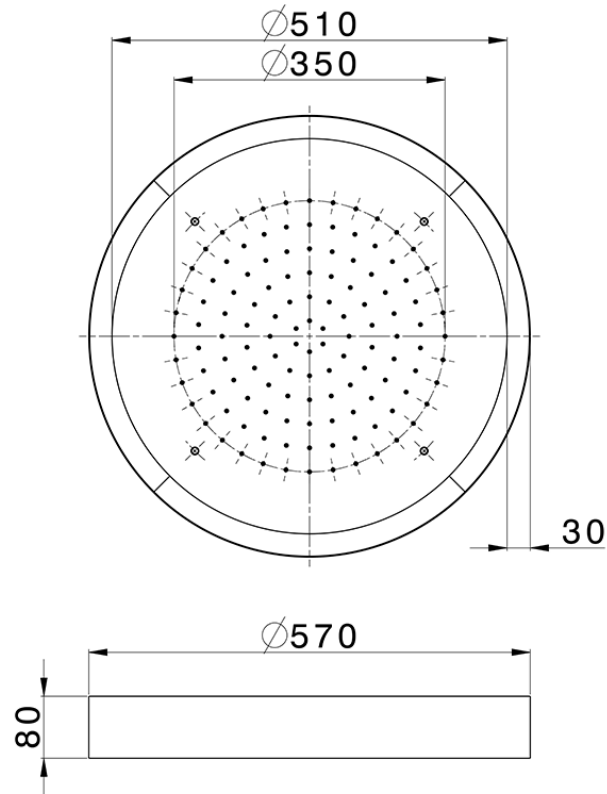

Rociador de techo con cromoterapia Ø 570 mm ZEN_ZS1C0145

ZS1C0145

<https://es.huberitalia.com/rociador-de-techo-con-cromoterapia-o-570-mm-zen-zs1c0145>

2024-11-21