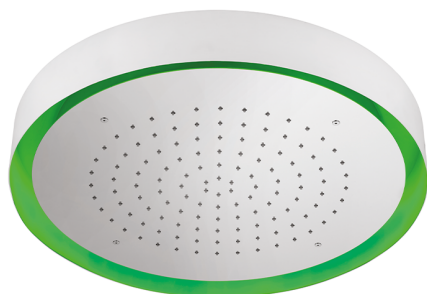

Rociador de techo con cromoterapia Ø 570 mm ZEN_ZS1C0145

MODELO **ZS1C0145**

Rociador de techo con cromoterapia Ø 570 mm, con cubierta exterior blanca, funciones lluvia, cromoterapia, con teclado empotrado, acero inoxidable AISI 304

ACABADOS DISPONIBLES

-  **40** 40 Negro Mate
-  **4Q** 4Q Blanco Mate
-  **D1** D1 Inox Cepillado
-  **D2** D2 Inox brillo

CARACTERÍSTICAS

2024-11-21