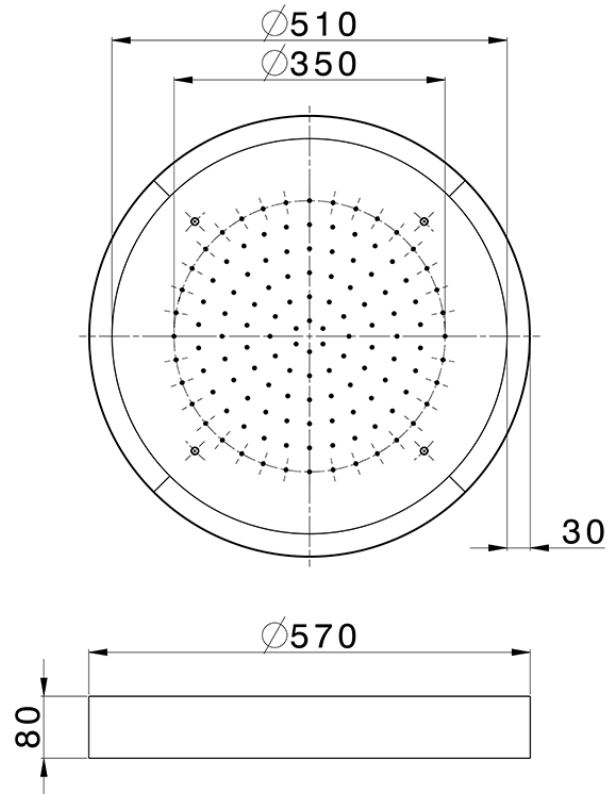

Rociador de techo con cromoterapia Ø 570 mm ZEN_ZS1C0145

ZS1C0145

<https://es.huberitalia.com/rociador-de-techo-con-cromoterapia-o-570-mm-zen-zs1c0145>

2024-11-23