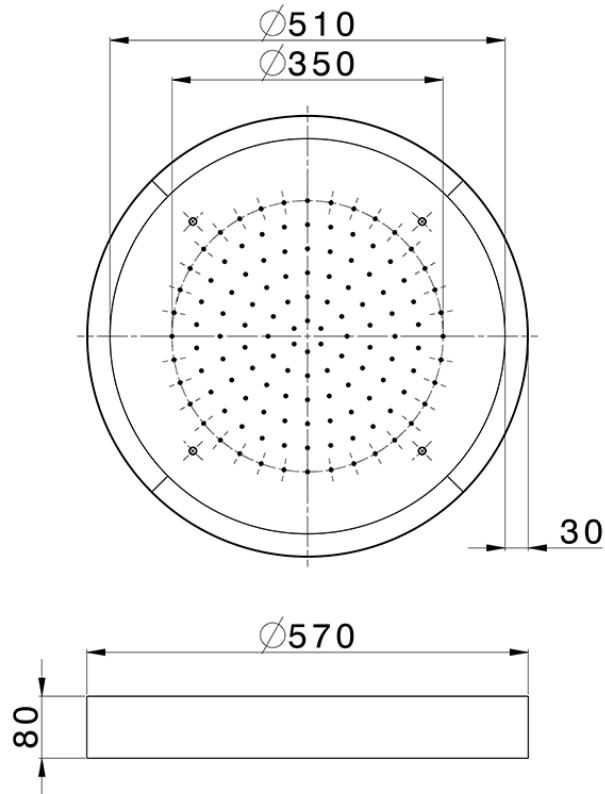

Rociador de techo con cromoterapia Ø 570 mm ZEN_ZS1C0145

ZS1C0145

<https://es.huberitalia.com/rociador-de-techo-con-cromoterapia-o-570-mm-zen-zs1c0145>

2024-11-21