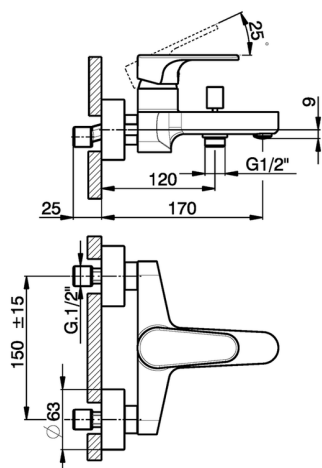

Bañera monomando H3_AH000130

MODELO **AH000130**

Bañera monomando, sin conjunto ducha, conexión para flexible 1/2" M

ACABADOS DISPONIBLES

-  **21** 21 Cromo
-  **2F** 2F Níquel Cepillado
-  **40** 40 Negro Mate

CARACTERÍSTICAS

Recambio Cartucho **ZZ95435000**

Cartucho Monomando 35 mm

Bañera monomando H3_AH000130

AH000130

<https://es.huberitalia.com/banera-monomando-h3-ah000130>

2025-01-30