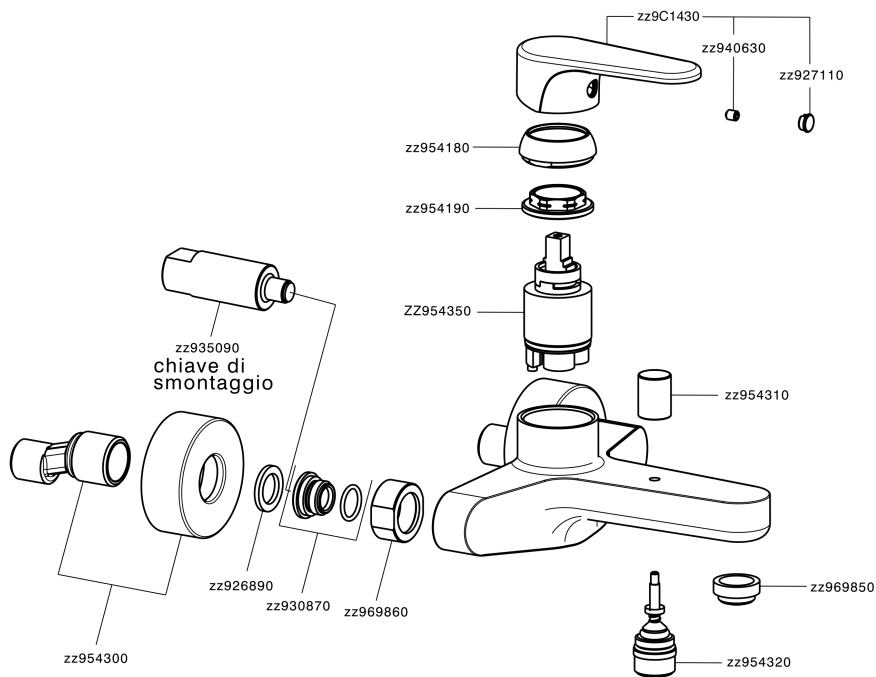

Bañera monomando H3_AH000130

MODELO **AH000130**

Bañera monomando, sin conjunto ducha, conexión para flexible 1/2" M

ACABADOS DISPONIBLES

-  **21** 21 Cromo
-  **2F** 2F Níquel Cepillado
-  **40** 40 Negro Mate

CARACTERÍSTICAS

Recambio Cartucho **ZZ95435000**

Cartucho Monomando 35 mm

Bañera monomando H3_AH000130

AH000130

<https://es.huberitalia.com/banera-monomando-h3-ah000130>

2025-01-30