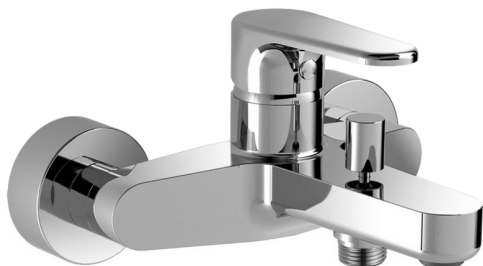

Bañera monomando H3_AH000130

MODELO **AH000130**

Bañera monomando, sin conjunto ducha, conexión para flexible 1/2" M

ACABADOS DISPONIBLES

-  **21** 21 Cromo
-  **2F** 2F Níquel Cepillado
-  **40** 40 Negro Mate

CARACTERÍSTICAS

Recambio Cartucho **ZZ95435000**

Cartucho Monomando 35 mm

Bañera monomando H3_AH000130