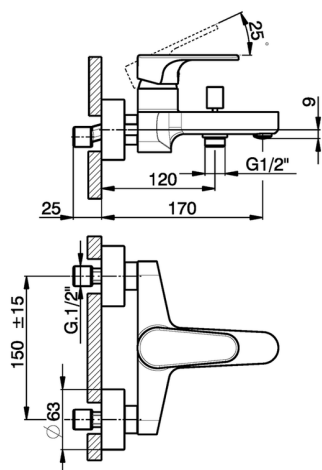

Bañera monomando H3_AH000130

MODELO **AH000130**

Bañera monomando, sin conjunto ducha, conexión para flexible 1/2" M

ACABADOS DISPONIBLES

-  **21** 21 Cromo
-  **2F** 2F Níquel Cepillado
-  **40** 40 Negro Mate

CARACTERÍSTICAS

Recambio Cartucho **ZZ95435000**

Cartucho Monomando 35 mm

Bañera monomando H3_AH000130