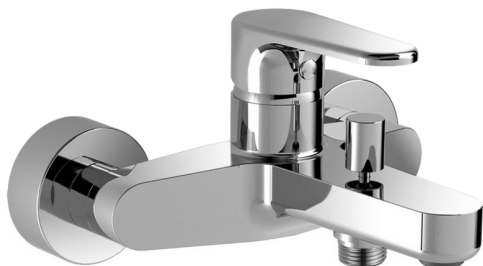

Bañera monomando H3_AH000130

MODELO **AH000130**

Bañera monomando, sin conjunto ducha, conexión para flexible 1/2" M

ACABADOS DISPONIBLES

21 21 Cromo

2F 2F Níquel Cepillado

40 40 Negro Mate

CARACTERÍSTICAS

Recambio Cartucho **ZZ95435000**

Cartucho Monomando 35 mm

Bañera monomando H3_AH000130