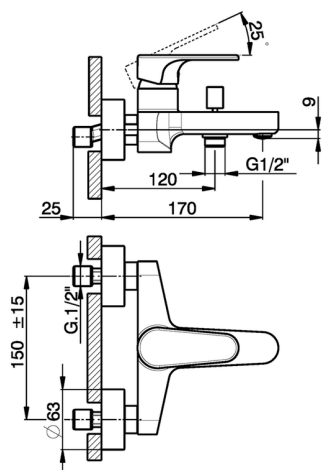

Bañera monomando H3_AH000130

MODELO **AH000130**

Bañera monomando, sin conjunto ducha, conexión para flexible 1/2" M

ACABADOS DISPONIBLES

21 21 Cromo

2F 2F Níquel Cepillado

40 40 Negro Mate

CARACTERÍSTICAS

Recambio Cartucho **ZZ95435000**

Cartucho Monomando 35 mm

Bañera monomando H3_AH000130