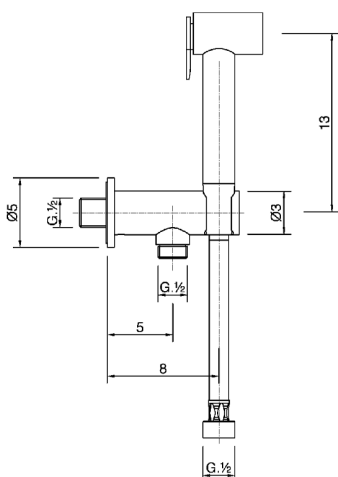

MODELO **TT007910**

Kit ducha higiénica para bidé, soporte mural con válvula de seguridad, Ducha higiénica, flexible PVC 120 cm

ACABADOS DISPONIBLES

21 21 Cromo

24 24 Oro

CARACTERÍSTICAS

Ducha higiénica