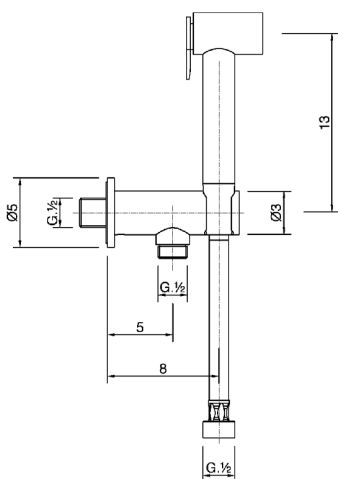

2024-12-22