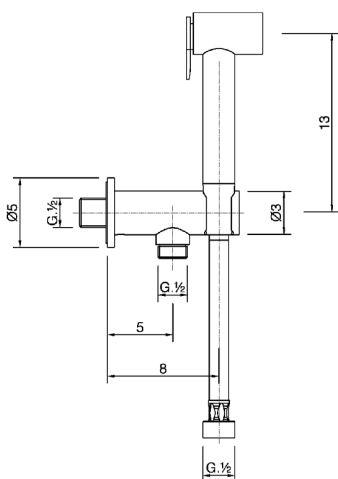

2025-02-01