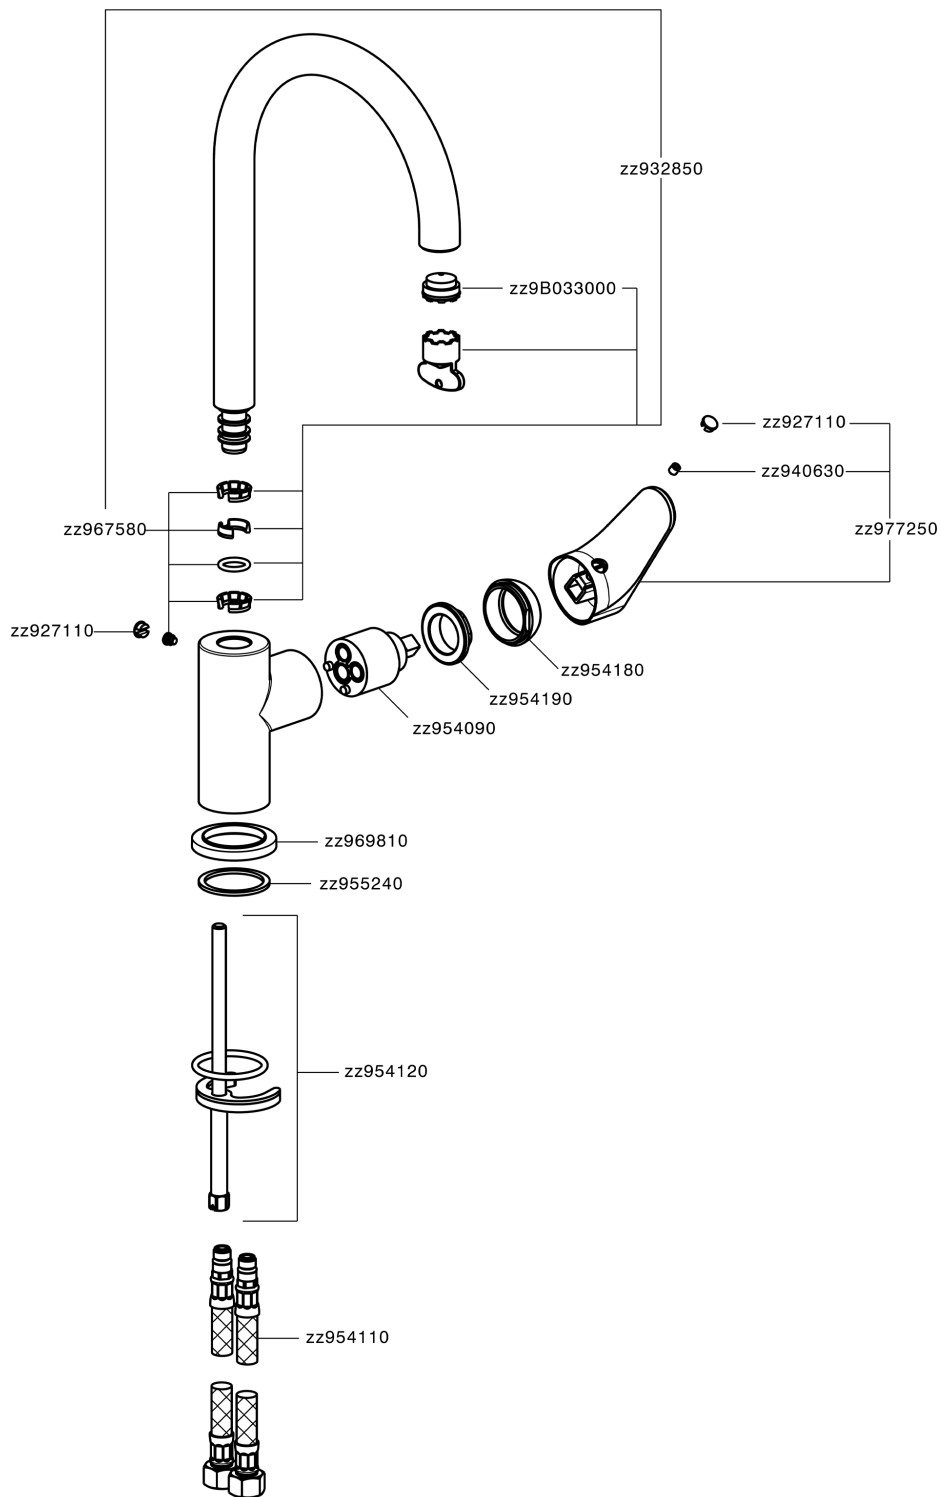

Fregadero monomando EnergySave KITCHEN_AH000535

AH000535

<https://es.huberitalia.com/fregadero-monomando-energysave-kitchen-ah000535>

2026-06-15