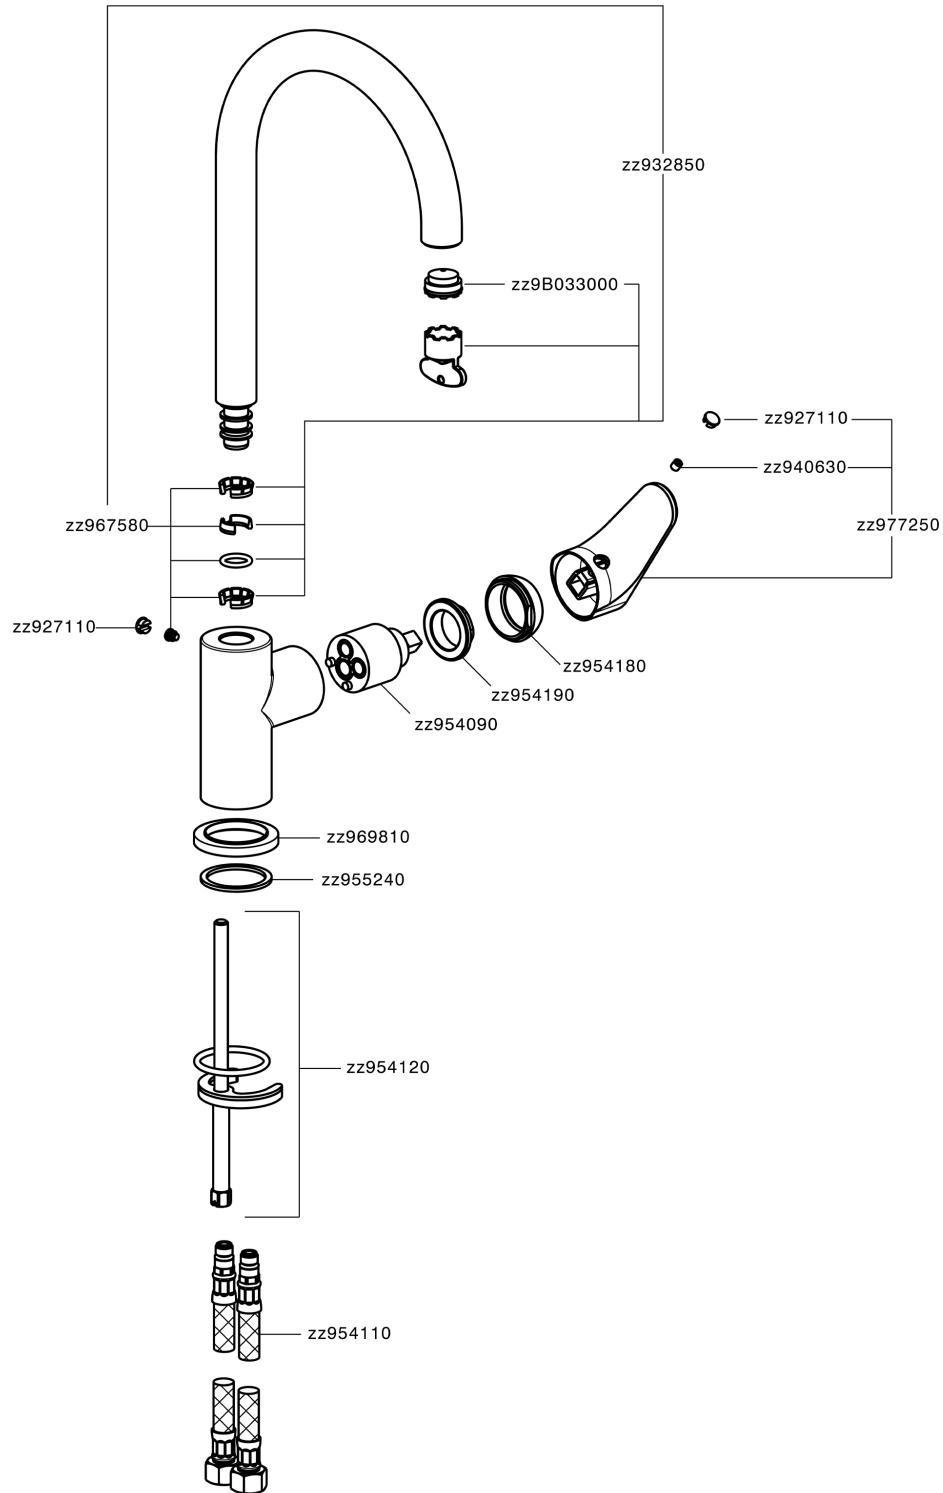

Fregadero monomando EnergySave KITCHEN_AH000535

AH000535

<https://es.huberitalia.com/fregadero-monomando-energysave-kitchen-ah000535>

2026-05-20