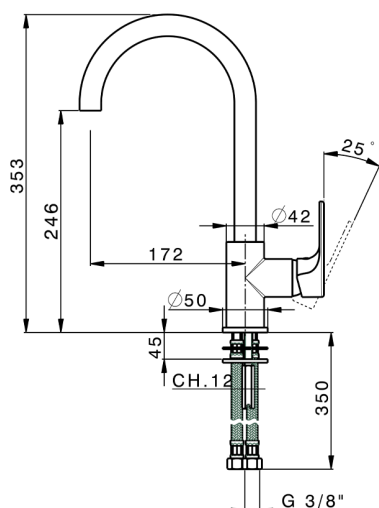

Fregadero monomando EnergySave KITCHEN_AH000535

MODELO **AH000535**

Fregadero monomando EnergySave, caño giratorio, latiguillos acero G.3/8"

ACABADOS DISPONIBLES

-  **21** 21 Cromo
-  **2F** 2F Níquel Cepillado
-  **40** 40 Negro Mate

CARACTERÍSTICAS

Recambio Cartucho **ZZ95409000**

Cartucho Monomando 35 mm

EcoStop

La función EcoStop limita el caudal del agua aproximadamente el 50% de la salida máxima con una leve resistencia en la maneta. Basta con empujar ligeramente más allá de la mitad del tope sólo cuando se requiera la salida máxima de agua. Esto permitirá ahorrar hasta un 50% de agua.

EnergySave

Gracias al dispositivo EnergySave, si se acciona la maneta en la posición central únicamente saldrá agua fría, de modo que el calentador de agua no se pondrá en marcha y no se desperdiciará agua caliente, lo que supone un ahorro considerable de energía y costes. La temperatura puede ajustarse girando la maneta hacia la izquierda hasta alcanzar la temperatura deseada.