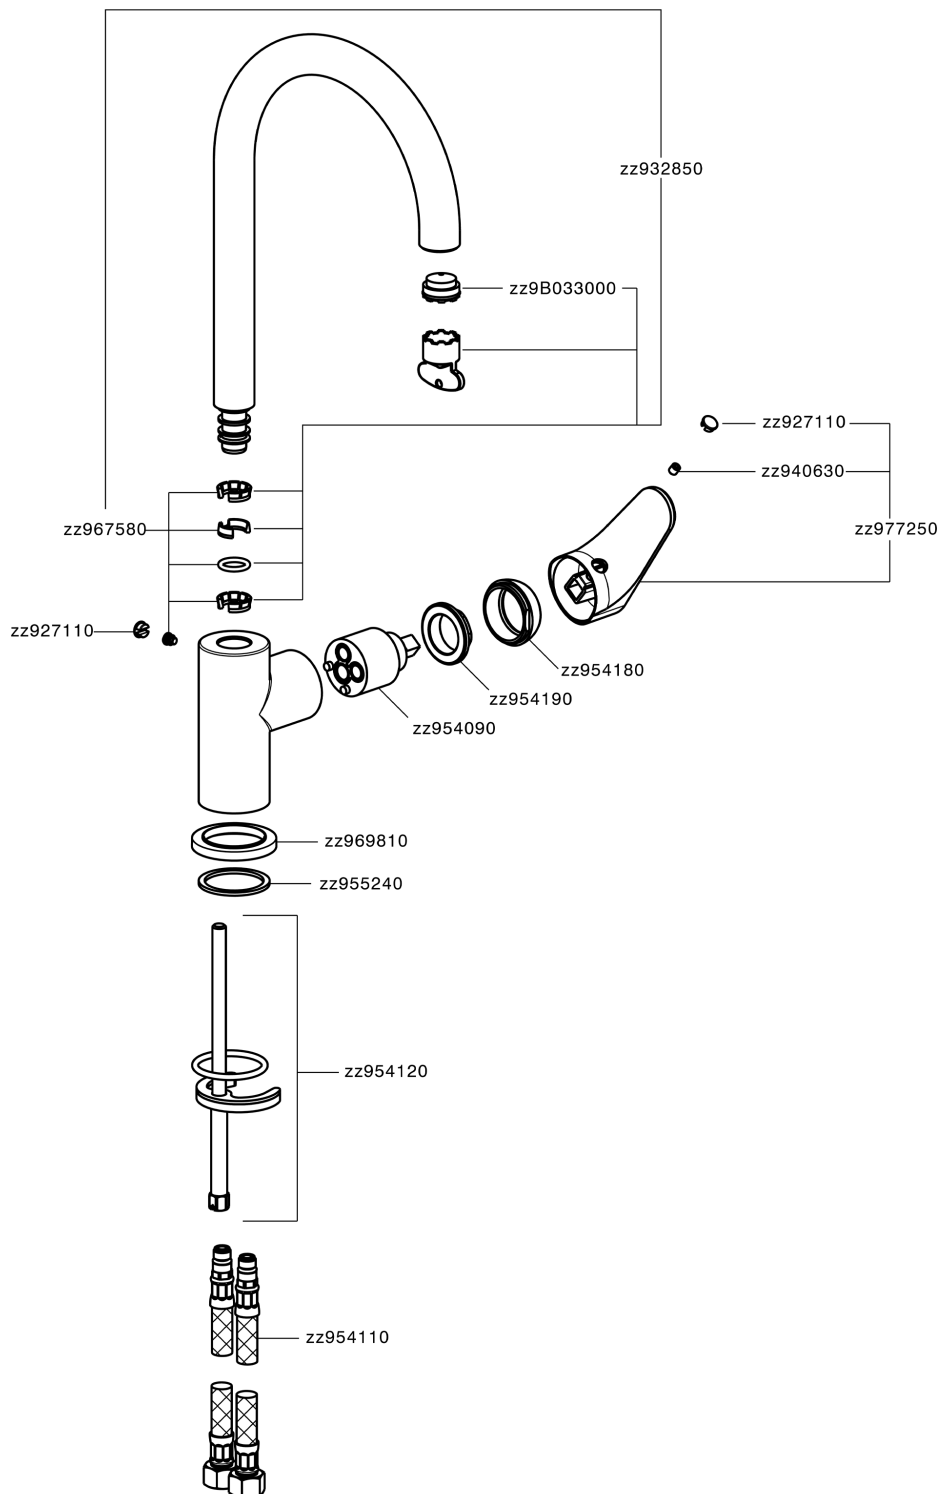

Fregadero monomando EnergySave KITCHEN_AH000535

AH000535

<https://es.huberitalia.com/fregadero-monomando-energysave-kitchen-ah000535>

2026-06-10