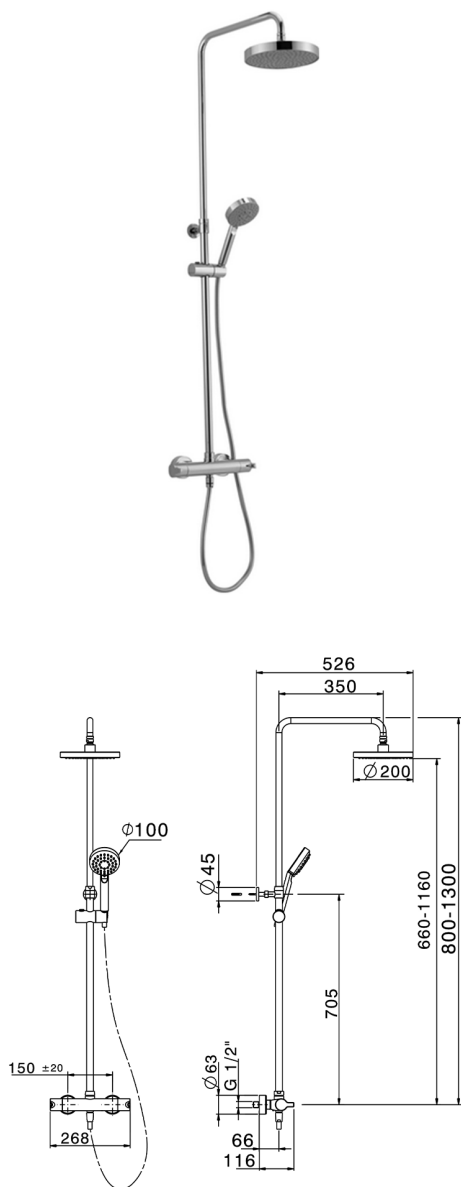

Columna termostática ducha 2 funciones H2_H2C82010

MODELO **H2C82010**

Columna termostática ducha 2 funciones, devia stop 2 salidas, columna telescópica, soporte duchita corredero, duchita 5 funciones Ø 100 mm de ABS, rociador redondo Ø 200 mm de ABS, flexible de latón 150 cm

ACABADOS DISPONIBLES

21 21 Cromo

CARACTERÍSTICAS

Recambio Cartucho **22.03A.AR - ZZ97080004**

Cartucho Termostático Argo 1 (filtro corto)

DeviaStop

La tecnología Huber DeviaStop le permite ajustar el caudal de agua y dirigirla hacia la salida elegida (rociador superior, ducha de mano, etc.).