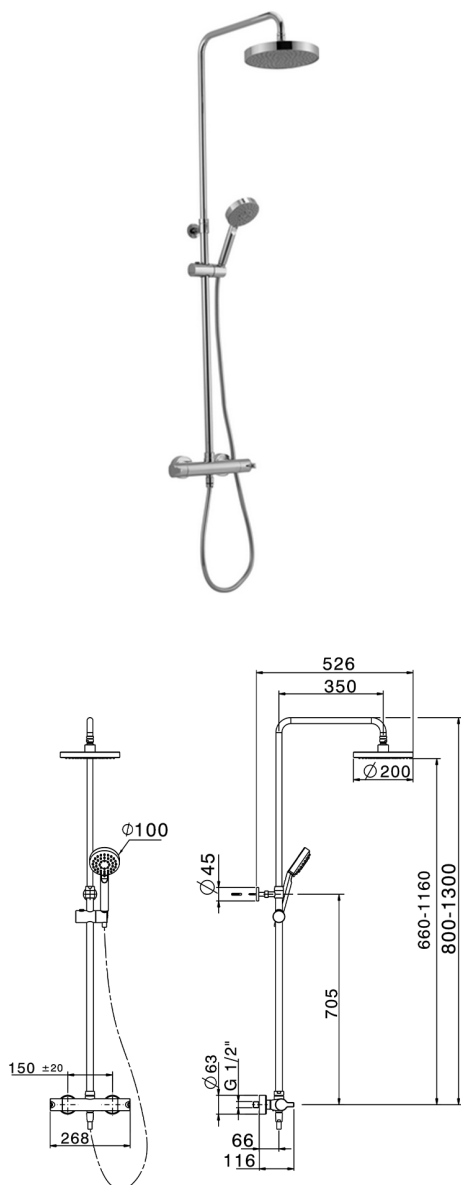

## Columna termostática ducha 2 funciones H2\_H2C82010

MODELO **H2C82010**

Columna termostática ducha 2 funciones, devia stop 2 salidas, columna telescópica, soporte duchita corredero, duchita 5 funciones Ø 100 mm de ABS, rociador redondo Ø 200 mm de ABS, flexible de latón 150 cm

ACABADOS DISPONIBLES

**21** 21 Cromo

CARACTERÍSTICAS

Recambio Cartucho **22.03A.AR - ZZ97080004**

**Cartucho Termostático Argo 1 (filtro corto)**

### DeviaStop

La tecnología Huber DeviaStop le permite ajustar el caudal de agua y dirigirla hacia la salida elegida (rociador superior, ducha de mano, etc.).